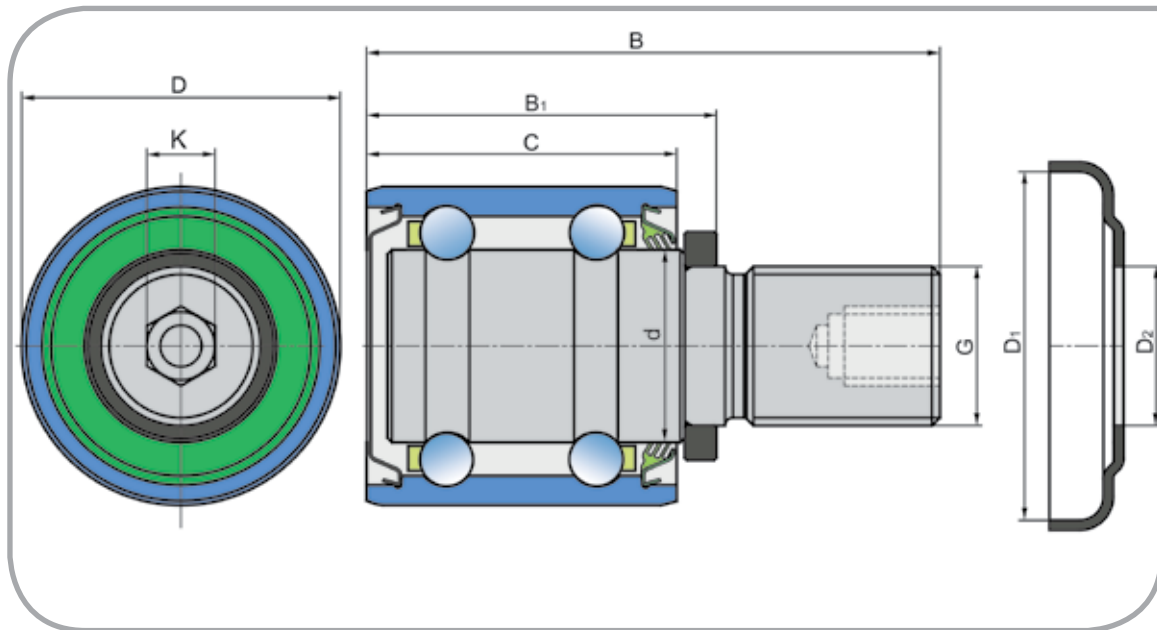

# VP-M20X1.5/40/72-R (L)

**FKL**

**VP-M20x1.5/40/72-R (L)**

TECHNIKA-SERVICE,  
Russia

VP-M20x1.5/40/72-R (L)

www.fkl-iberica.com

**FKL**

**Dimensiones (mm)**

d	D	D <sub>1</sub>	D <sub>2</sub>	B	B <sub>1</sub>	C	G	K	α	kg
24,2	40	43,8	20,5	72	44	38,93	M20x1.5	10	20°	0,44