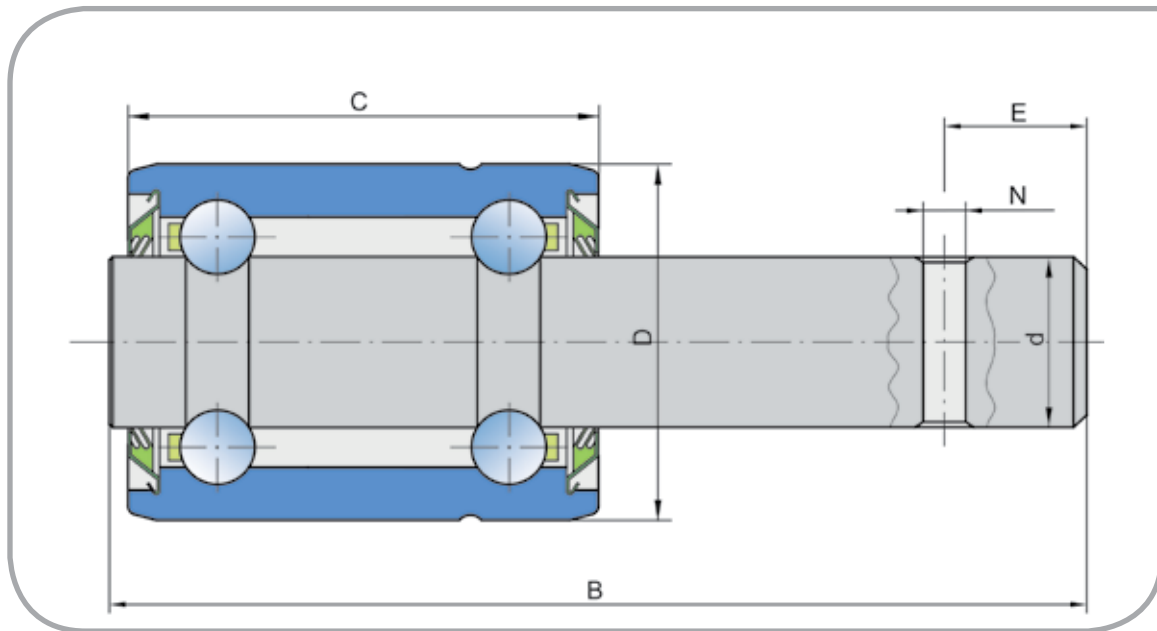

VP-16/40/74,5

FKL **VP-16/40/74,5**

GASPARDO 56345058
F04100040

KUHN N00861A0

FKL

www.fkl-iberica.com

Dimensiones (mm)

d	D	B	C	N	E	kg
15,918	40	74,5	38,9	6,5	12,95	0,352