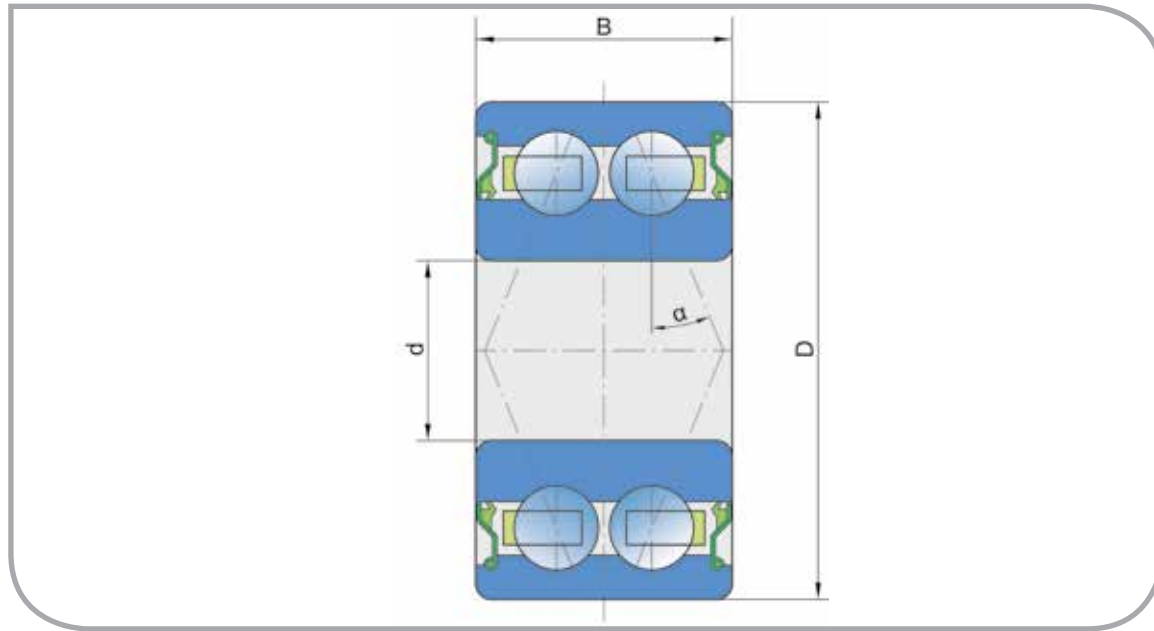

SL 3303 2S

www.fkl-iberica.com

FKL 

Dimensiones (mm)

d	D	B	α	kg
17	47	24,2	25°	0,20