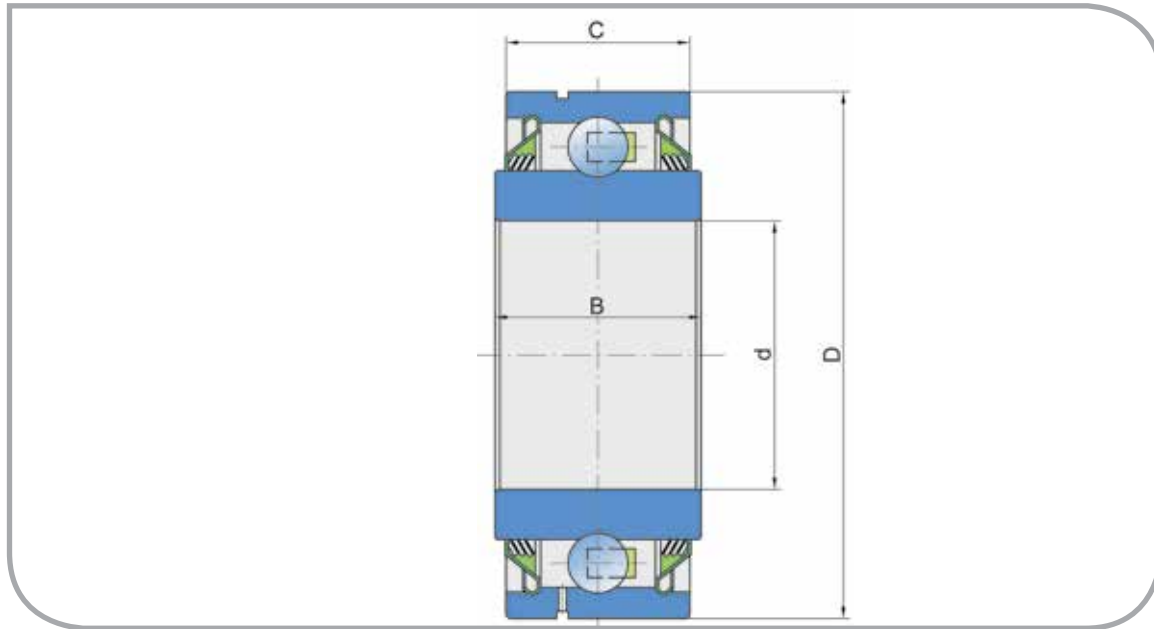

# SBX 1227

FKL

SBX 1227

CASE

409556A1

www.fkl-iberica.com

FKL 

## Dimensiones (mm)

d	D	B	C	kg
55,562	110	55,562	38,3	1,8