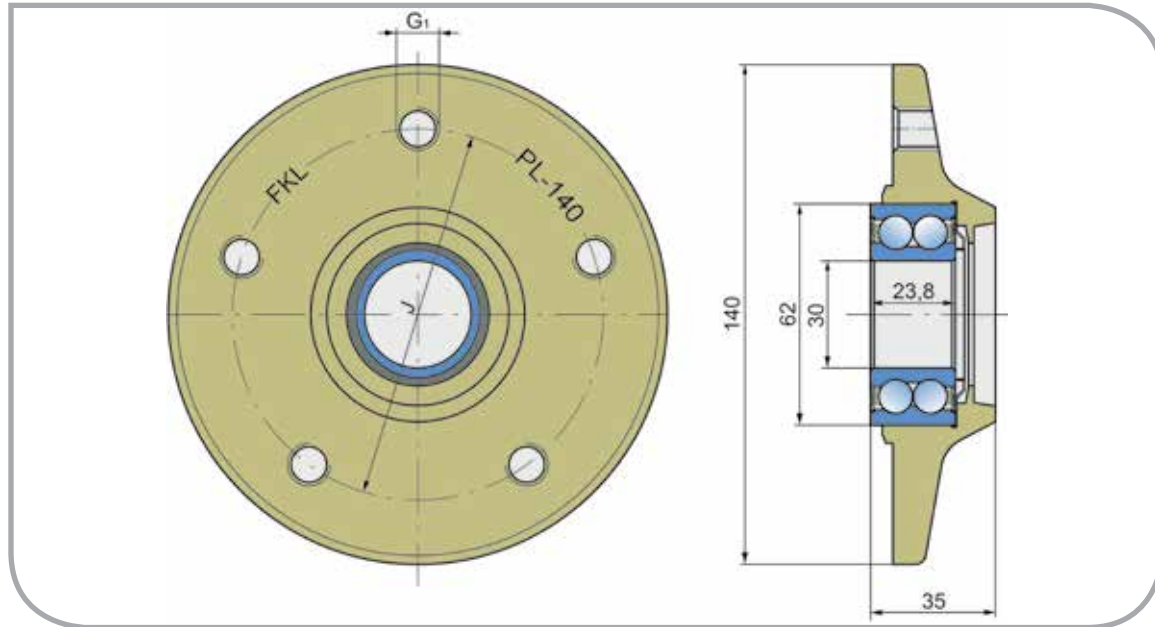

PL-140

www.fkl-iberica.com

FKL 

Dimensiones (mm)

J	M	kg
104	M12	1,5