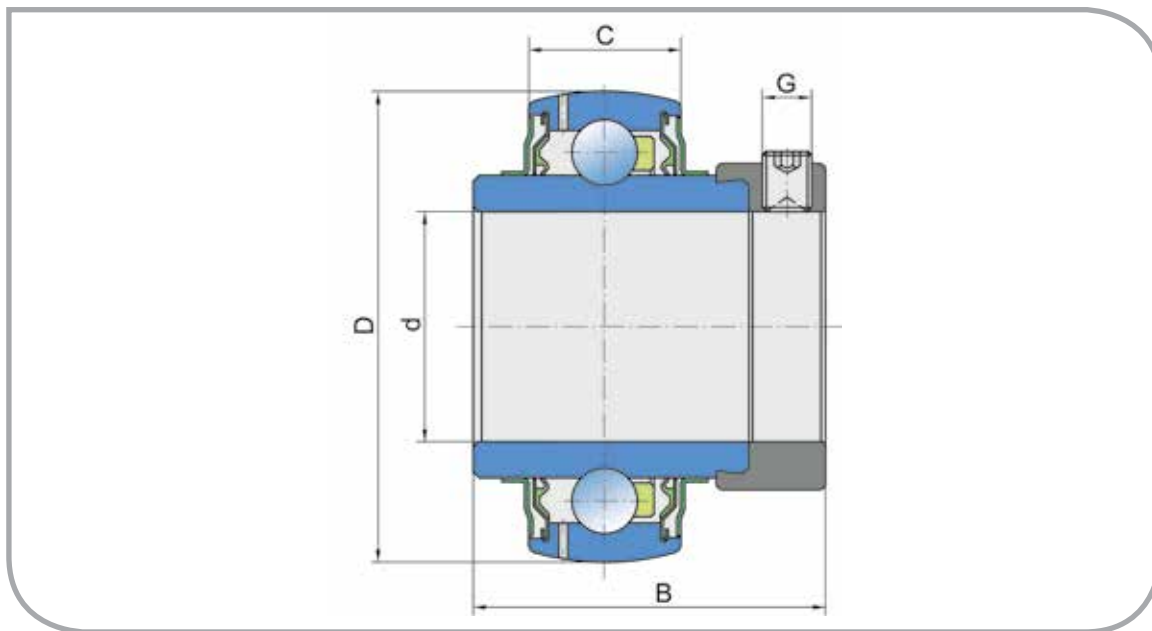

LY 312 2F

FKL

LY 312 2F

HORSCH

00240039

www.fkl-iberica.com

FKL

Dimensiones (mm)

d	D	B	C	G	kg
60	130	68,4	33	10x1	2,97