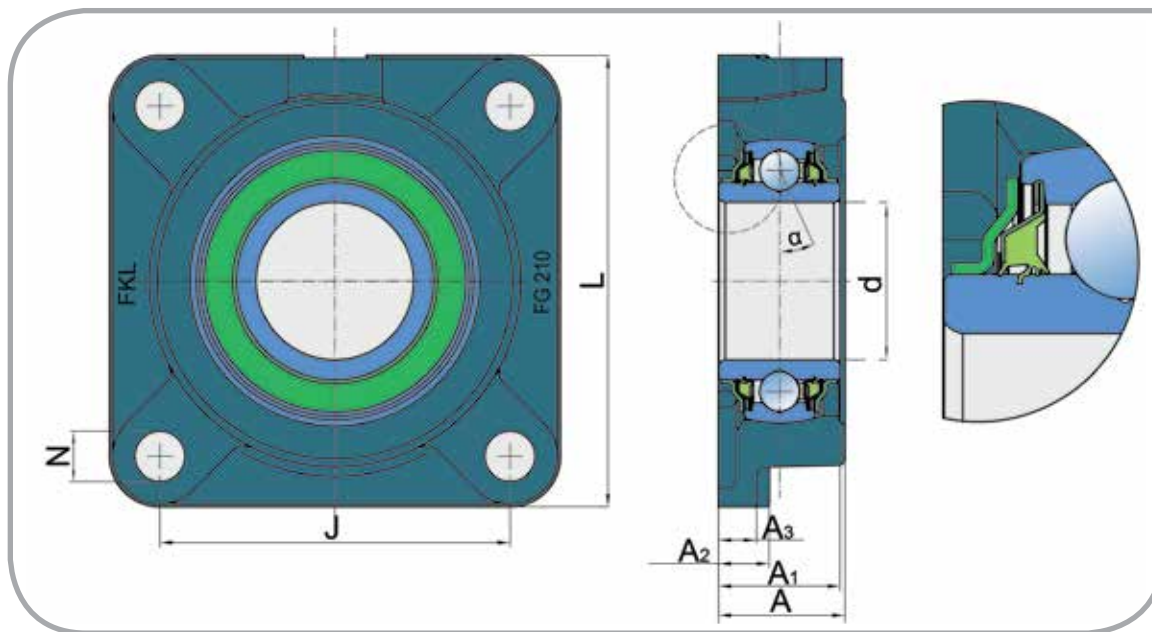

# LSQFG 210 2PB.H

**FKL LSQFG 210 2PB.H**

HORSCH 00240177  
00240159  
00240153

**FKL**

www.fkl-iberica.com

**Dimensiones (mm)**

d	A <sub>1</sub>	A <sub>2</sub>	A <sub>3</sub>	J	L	A	N	α	kg
50	38,5	16	12	111	143	40	17	25°	2,65