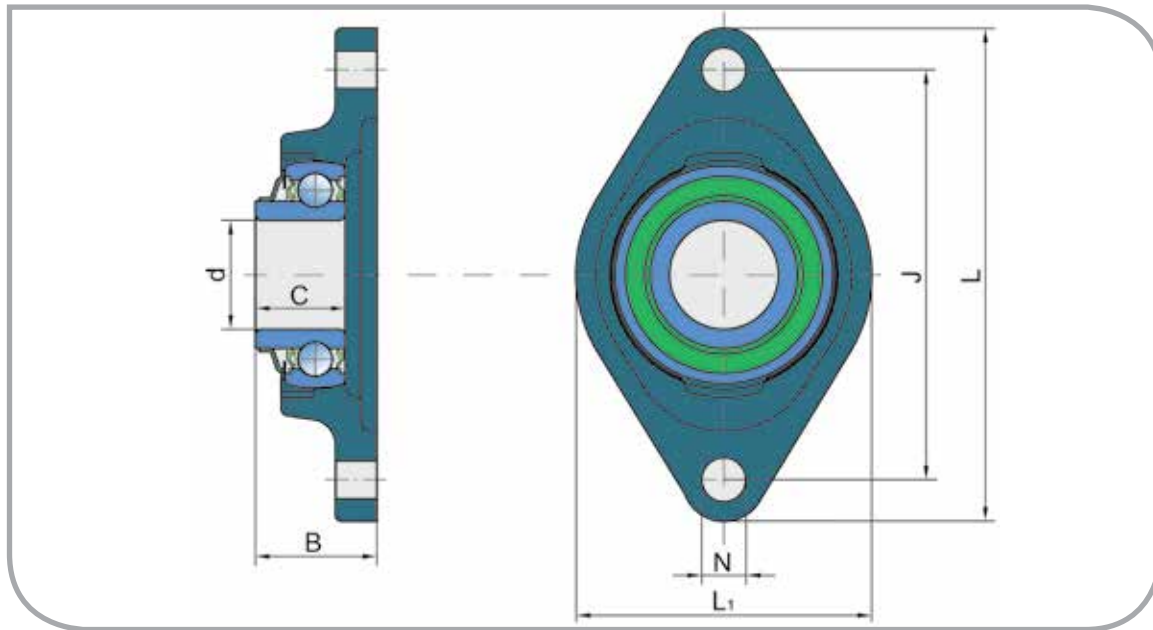

# LSNR 207 TBS

FKL

LSNR 207 TBS

LEMKEN

3199352

www.fkl-iberica.com

FKL

Dimensiones (mm)

d	L	L <sub>1</sub>	J	B	C	N	kg
35	155	93	130	40	28,3	14	1,05