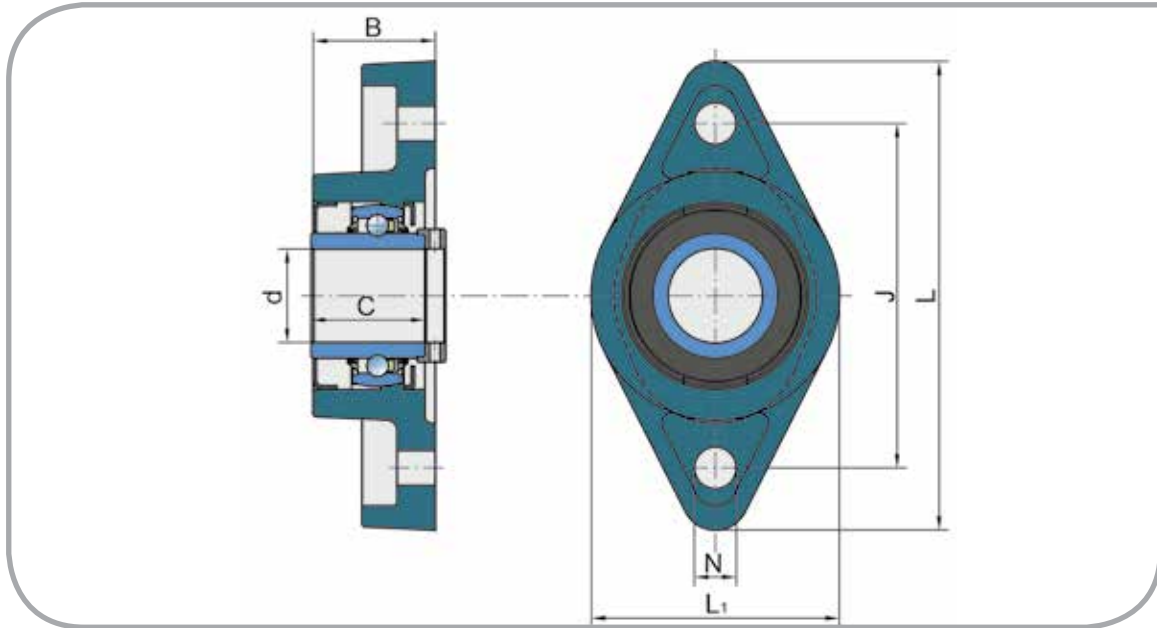

LSNR 205 2T

FKL **LSNR 205 2T**

LEMKEN 3199367

FKL

www.fkl-iberica.com

Dimensiones (mm)

| d | L | L ₁ | J | B | C | N | kg |
|----|-----|----------------|----|----|------|----|------|
| 25 | 135 | 71 | 99 | 35 | 34,8 | 11 | 0,91 |