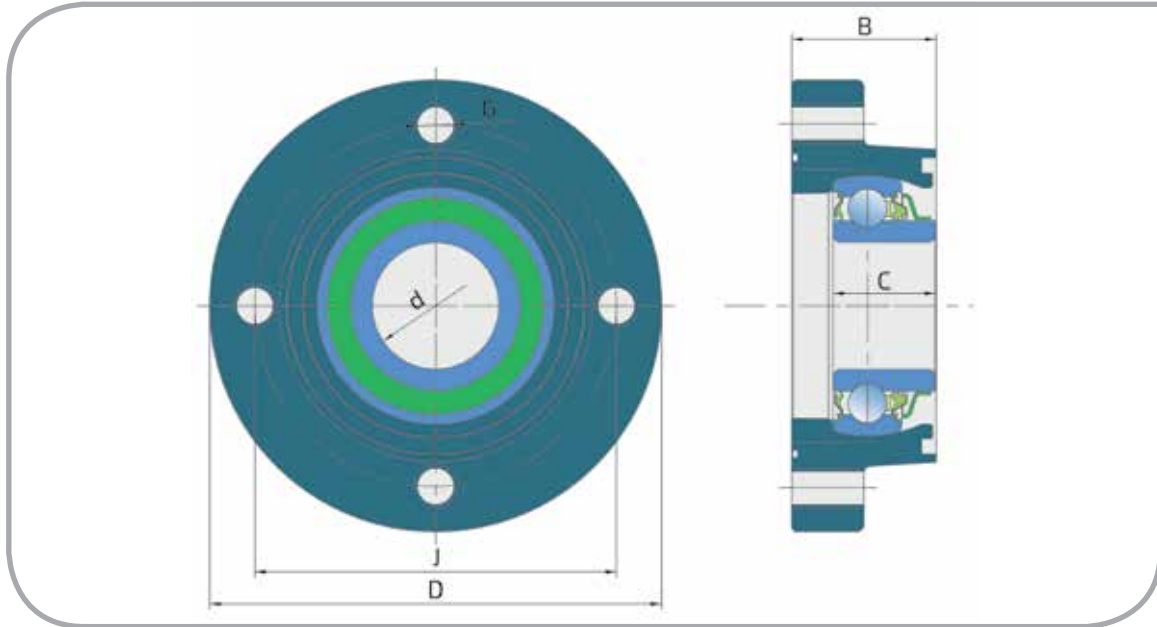

LSGR 207 TBS

FKL **LSGR 207 TBS**

LEMKEN 3199372

FKL

www.fkl-iberica.com

Dimensiones (mm)

d	D	J	B	C	G	kg
35	125	100	40	28,3	10	1,70