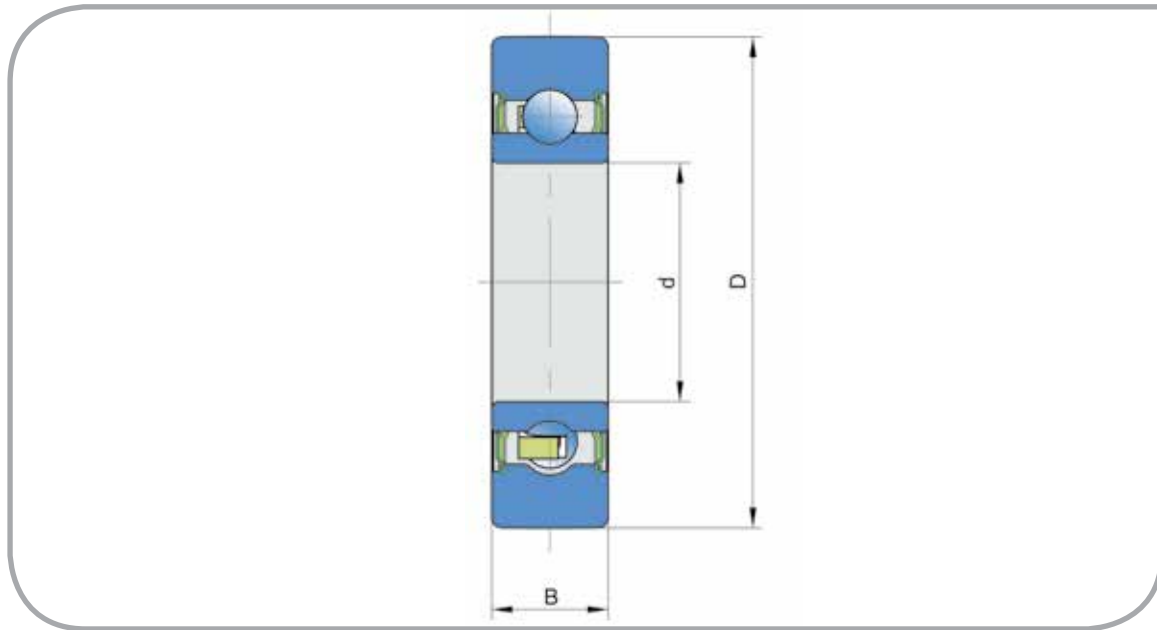

LR-35/72

FKL **LR-35/72**

KRONE F-552987

NEW HOLLAND BR6090

FKL 

www.fkl-iberica.com

Dimensiones (mm)

d	D	B	kg
35	72	17	0,32