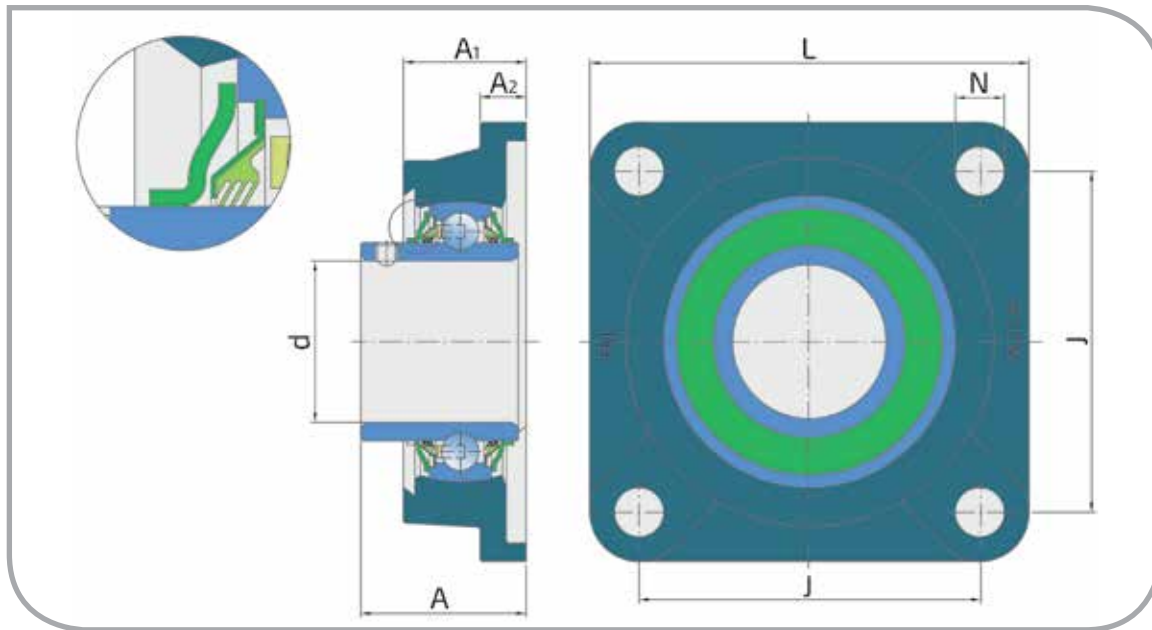

LEFN 212 M 2TB LEFN 212 M 2TB.H

FKL **LEFN 212 M 2TB.H**

HORSCH 00240198
00240165
00240231

www.fkl-iberica.com

Dimensiones (mm)

d	A	A ₁	A ₂	J	L	N	kg
60	73,7	52	17	143	175	18	4,27