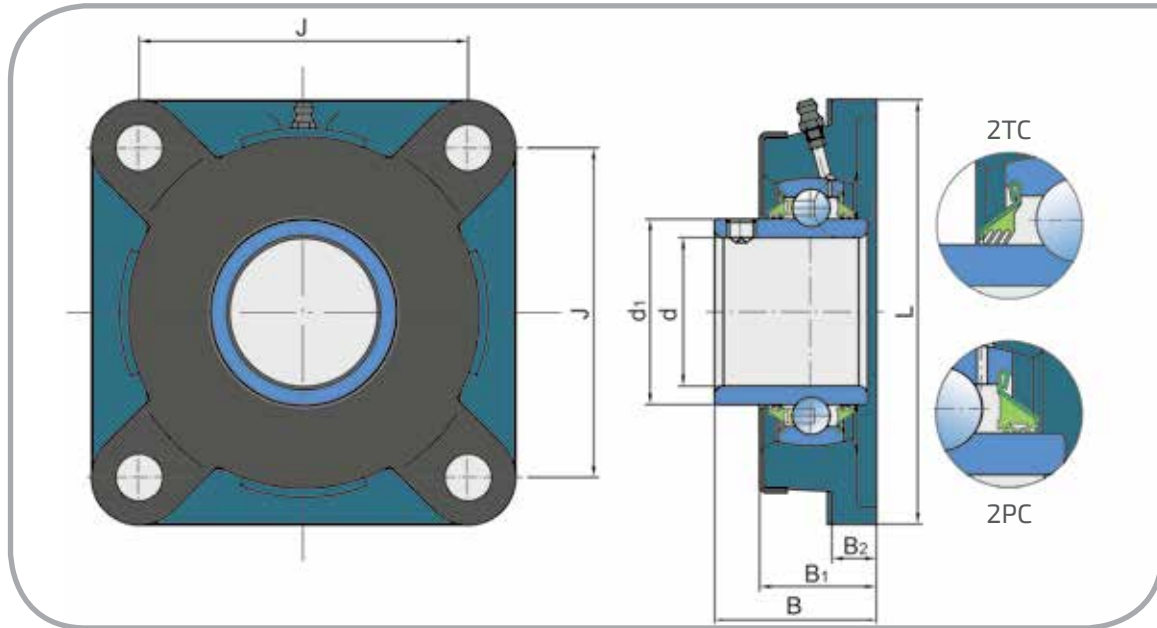

LEFN 210 2PC

FKL

www-fkl-iberica.com

Dimensiones (mm)

Designación	d	d ₁	L	J	N	B	B ₁	B ₂	kg
LEFN 210 2PC	50	62,5	143	111	16	54,6	38	15	2,8