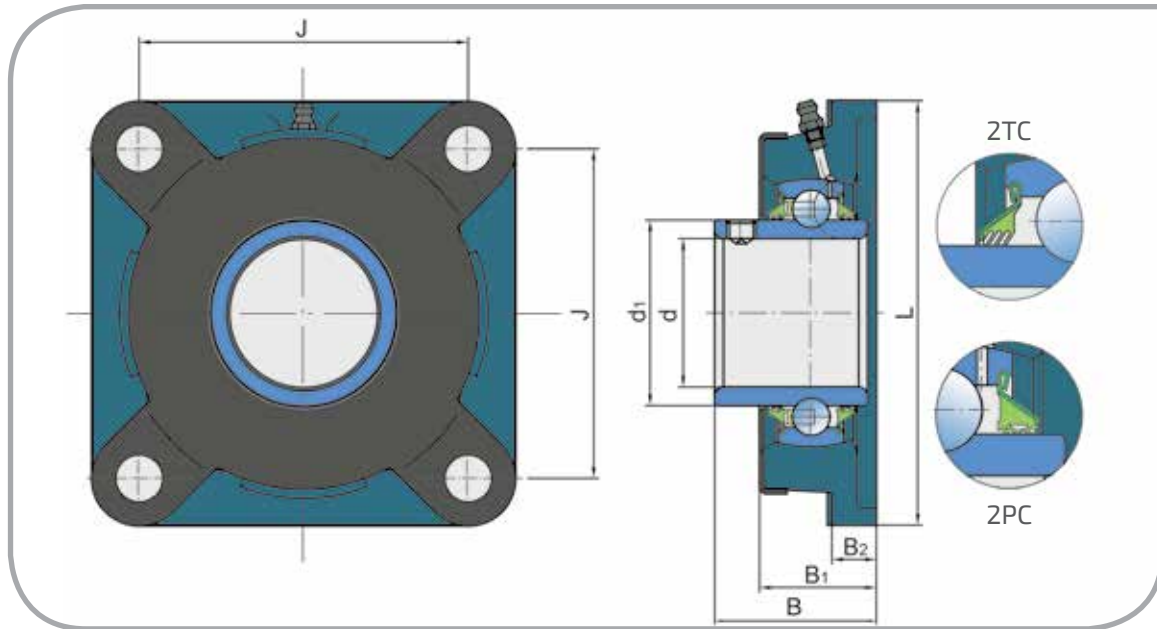

LEFN 210 2PC.H

Dimensiones (mm)

Designación	d	d ₁	L	J	N	B	B ₁	B ₂	kg
LEFN 210 2PC.H	50	62,5	143	111	16	54,6	38	15	2,8