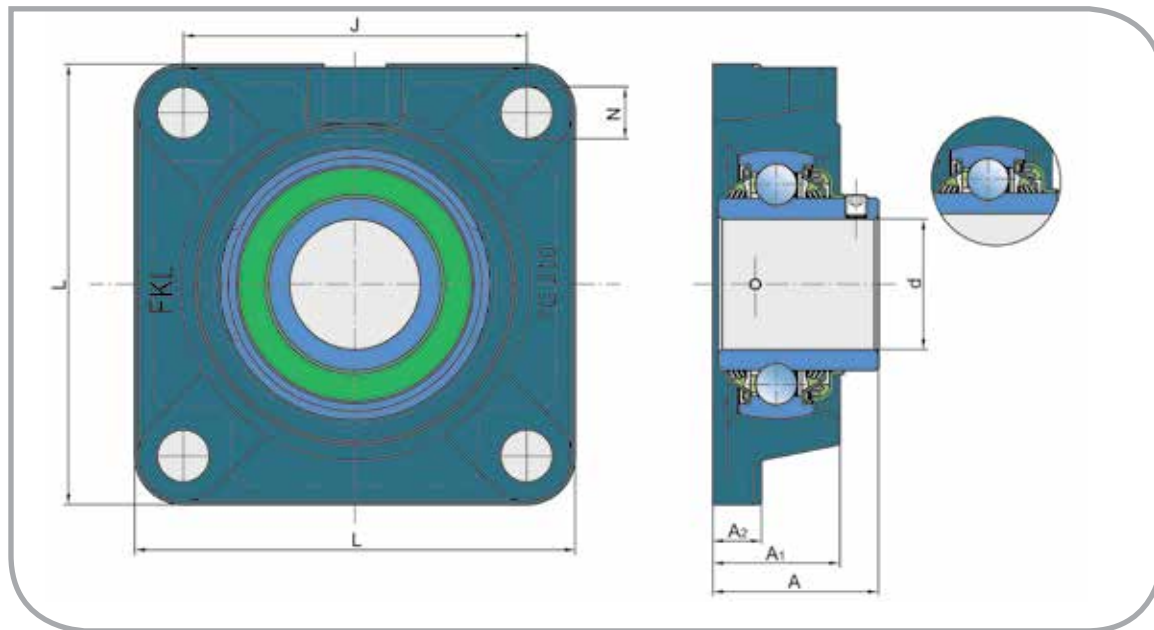

LEFG 214 TDT

www.fkl-iberica.com

Dimensiones (mm)

Designación	d	A ₁	A ₂	J	L	N	A	Masa kg
LEFG 214 TDT	70	50,3	21,3	152	193	19	70,7	6,20