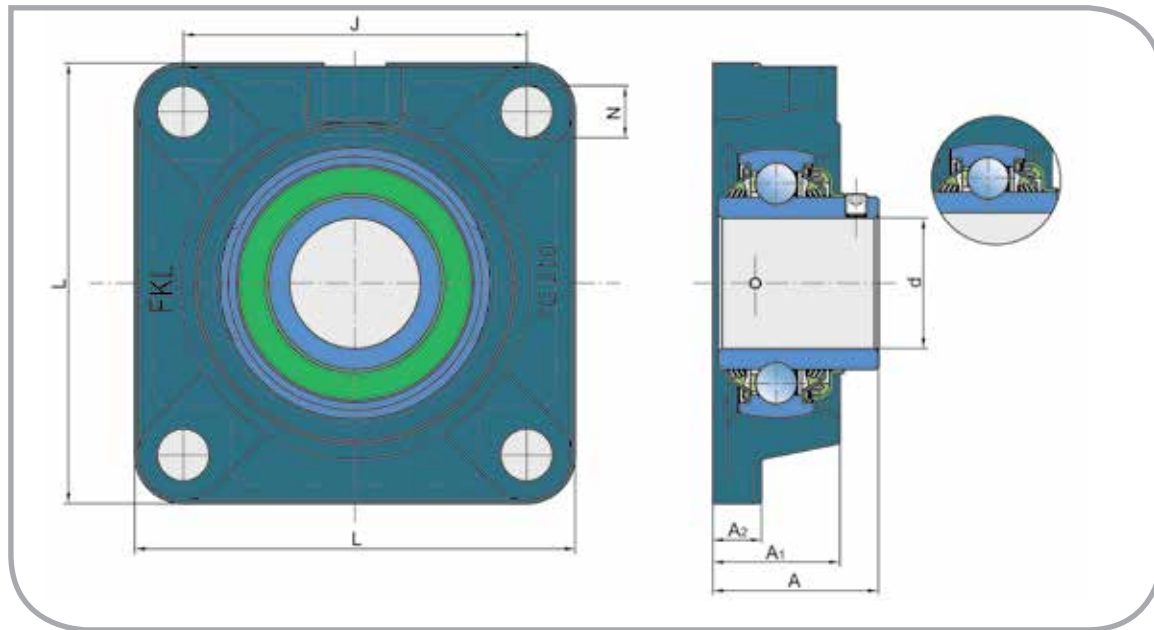

LEFG 212 TDT

www.fkl-iberica.com

Dimensiones (mm)

Designación	d	A ₁	A ₂	J	L	N	A	Masa kg
LEFG 212 TDT	60	48	19	143	175	19	68,5	4,64