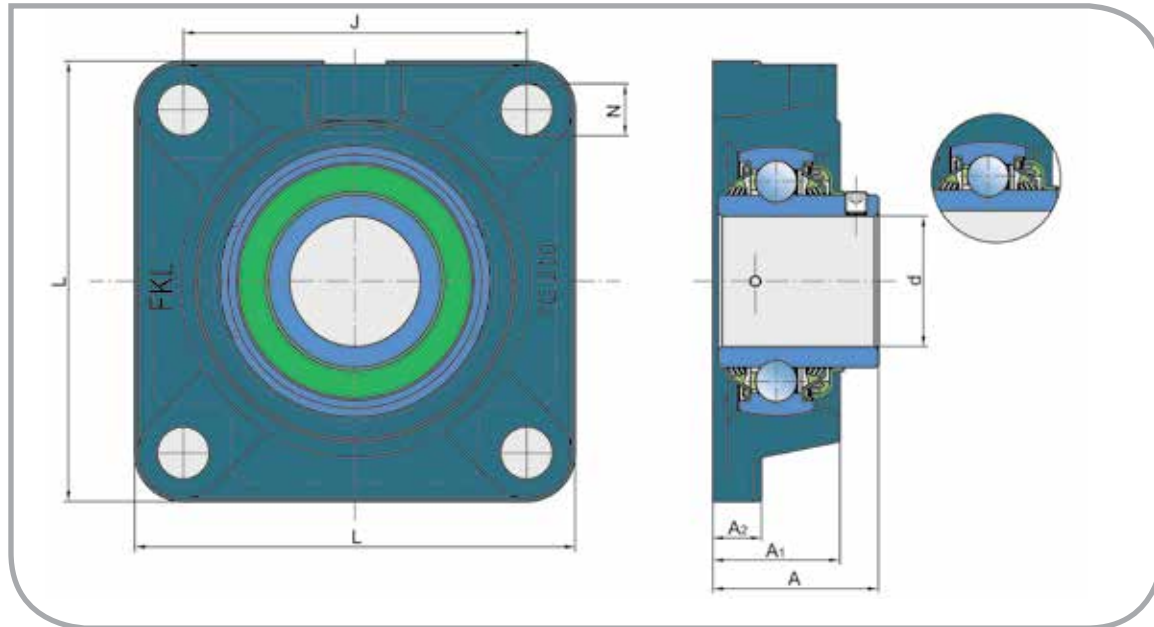

LEFG 210 TDT

www.fkl-iberica.com

Dimensiones (mm)

Designación	d	A ₁	A ₂	J	L	N	A	Masa kg
LEFG 210 TDT	50	40	16	111	143	16	54,6	2,78