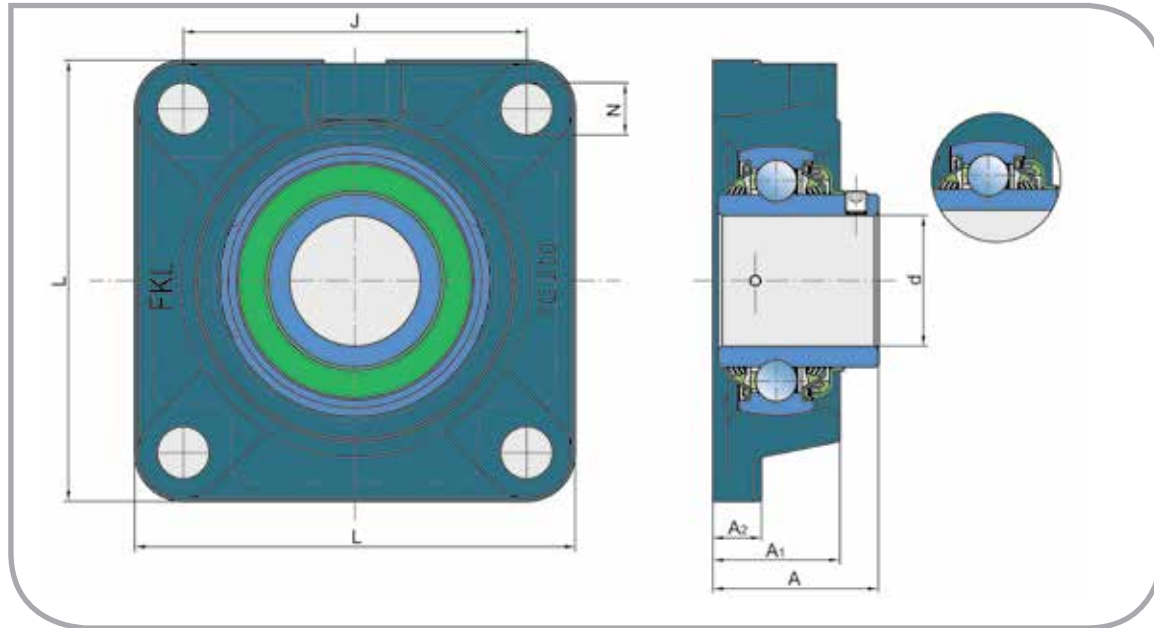

LEFG 209 TDT

www.fkl-iberica.com

Dimensiones (mm)

Designación	d	A ₁	A ₂	J	L	N	A	Masa kg
LEFG 209 TDT	45	38	16	105	137	16	52,2	2,41