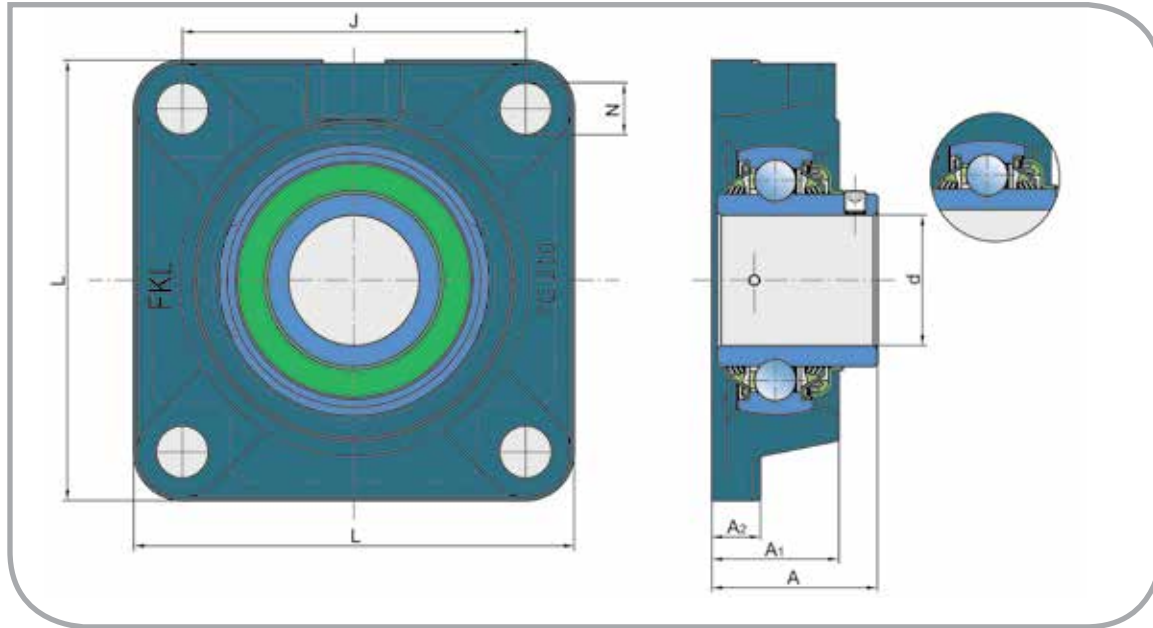

# LEFG 208 TDT

www.fkl-iberica.com

**Dimensiones (mm)**

Designación	d	A <sub>1</sub>	A <sub>2</sub>	J	L	N	A	Masa kg
LEFG 208 TDT	40	36	14	102	130	16	51,2	1,95