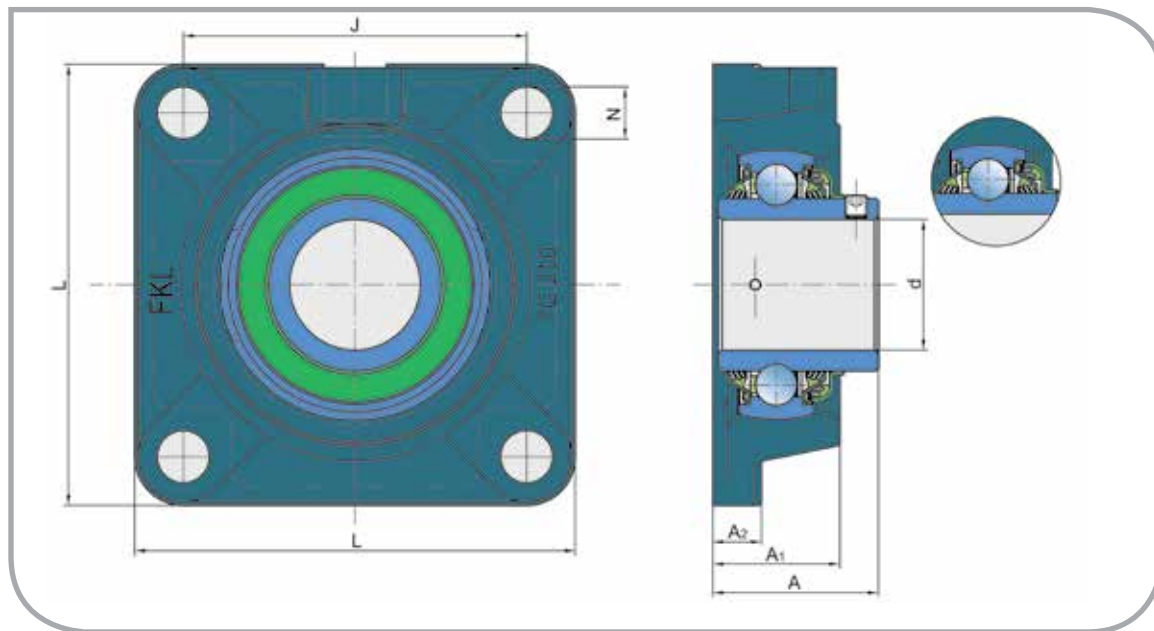

# LEFG 207 TDT

www.fkl-iberica.com

**FKL** 

## Dimensiones (mm)

Designación	d	A <sub>1</sub>	A <sub>2</sub>	J	L	N	A	Masa kg
LEFG 207 TDT	35	34	13	92	118	14	44,4	1,45