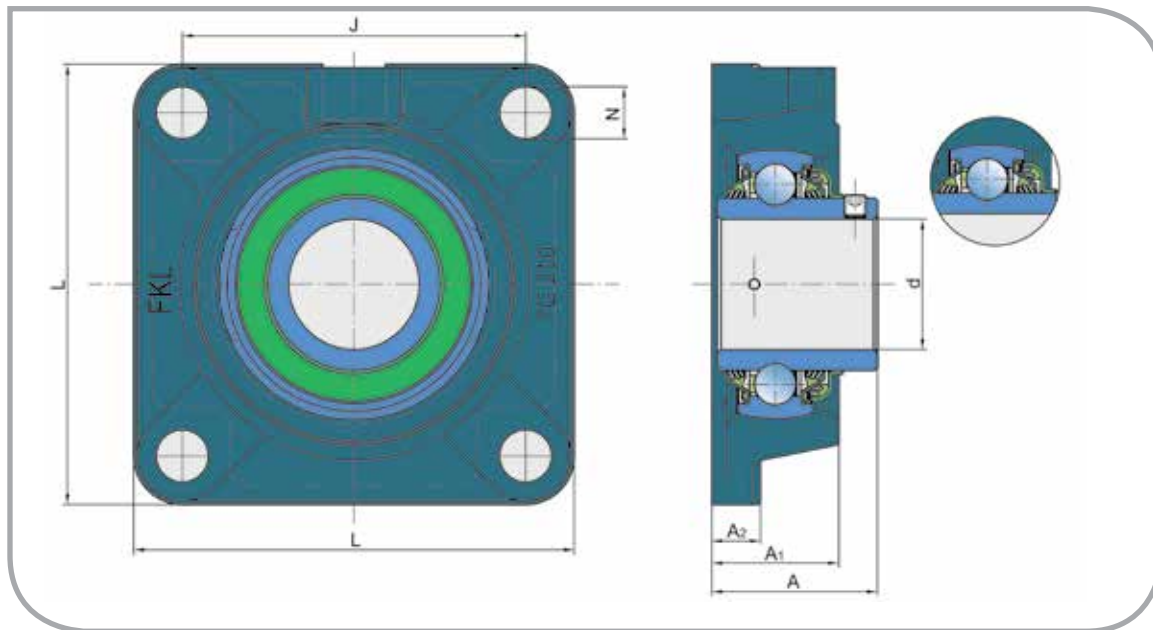

LEFG 206 TDT

www.fkl-iberica.com

FKL 

Dimensiones (mm)

Designación	d	A ₁	A ₂	J	L	N	A	Masa kg
LEFG 206 TDT	30	31	13	83	108	16	40,2	1,20