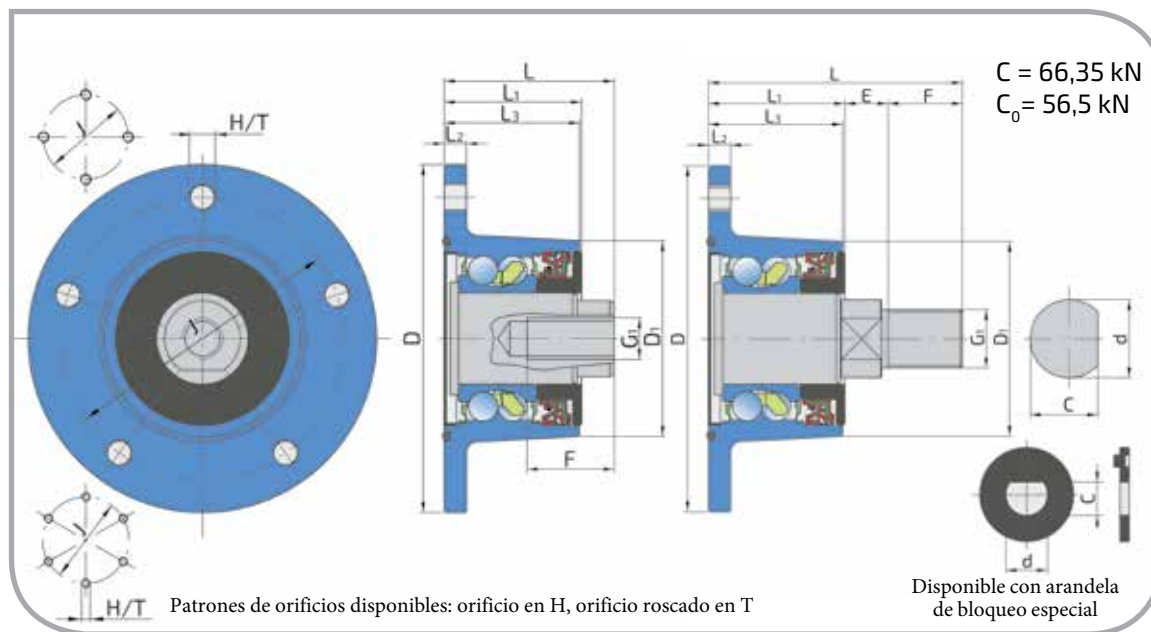

# IL60-140/6T-M27

www.fkl-iberica.com

**FKL**

## Dimensiones (mm)

Designación	J	H/T	d	C	M	MI	E	F	L	kg
IL60-140/6T-M27	140	6xM12x1,25	36	33,5	M27x2	-	21	33,5	117,5	4,4