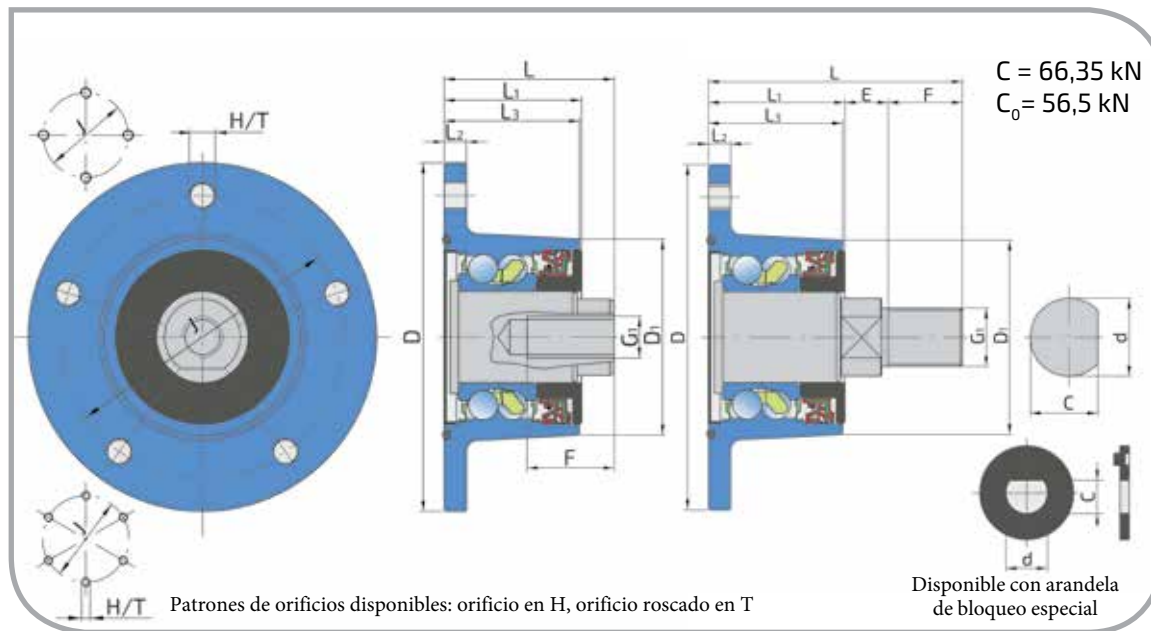

IL60-140/5T-M27

www.fkl-iberica.com

FKL

Dimensiones (mm)

Designación	J	H/T	d	C	M	MI	E	F	L	kg
IL60-140/5T-M27	140	5xM12x1,25	36	33,5	M27x2	-	21	33,5	117,5	4,4