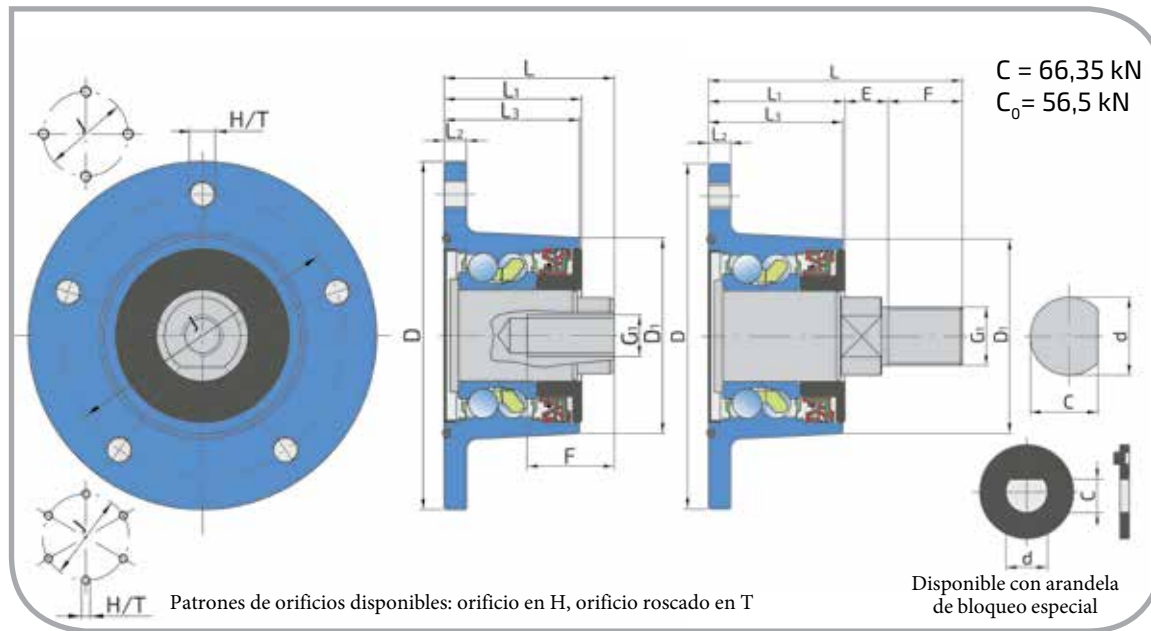

# IL60-133/4H-3/4-16UNF

www.fkl-iberica.com

**FKL**

## Dimensiones (mm)

Designación	J	H/T	d	C	M	MI	E	F	L	kg
IL60-133/4H-3/4-16UNF	133,35	4x13,5	31	34,9	-	3/4-16UNF	-	40	78	4,1