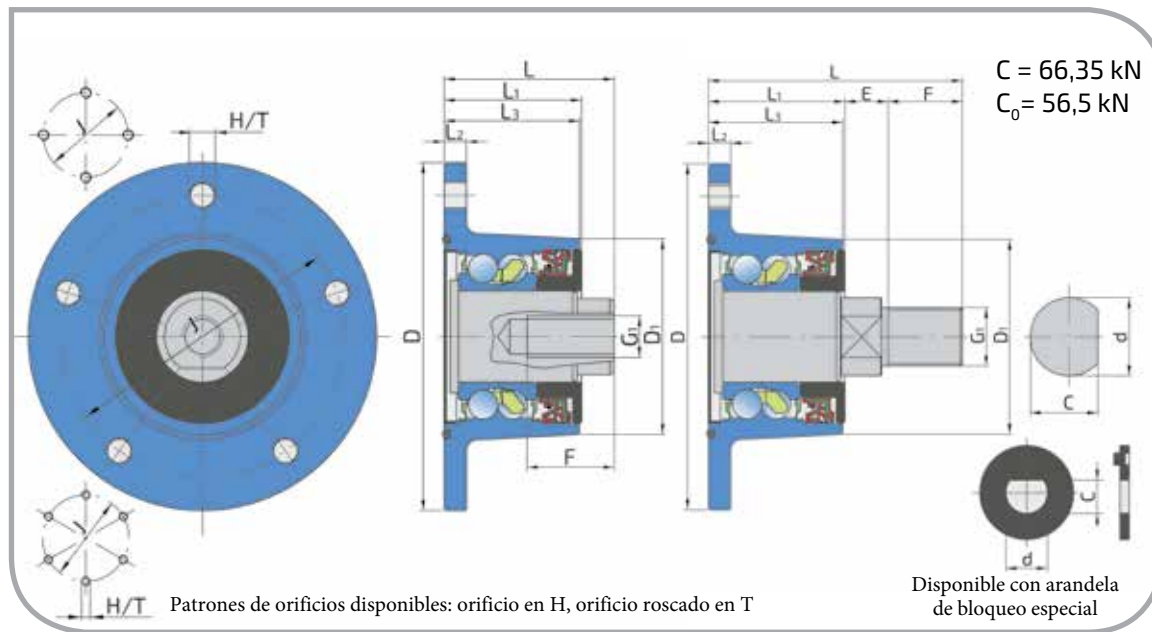

IL60-130/6T-M30-112-03

www.fkl-iberica.com

FKL

Dimensiones (mm)

Designación	J	H/T	d	C	M	MI	E	F	L	kg
IL60-130/6T-M30-112-03	130	6xM12x1,25	40	37	M30x1,5	-	20	29	112	4,4