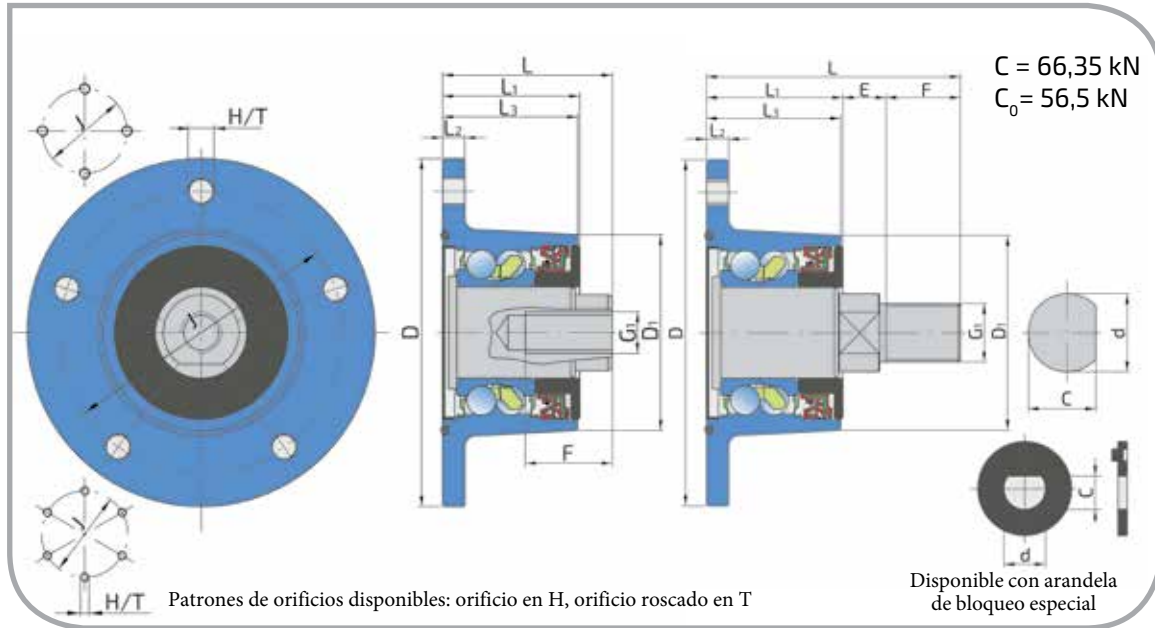

IL60-130/6T-M30-03

www.fkl-iberica.com

FKL

Dimensiones (mm)

Designación	J	H/T	d	C	M	MI	E	F	L	kg
IL60-130/6T-M30-03	130	6xM12x1,25	40	37	M30x1,5	-	32	29	124	4,8