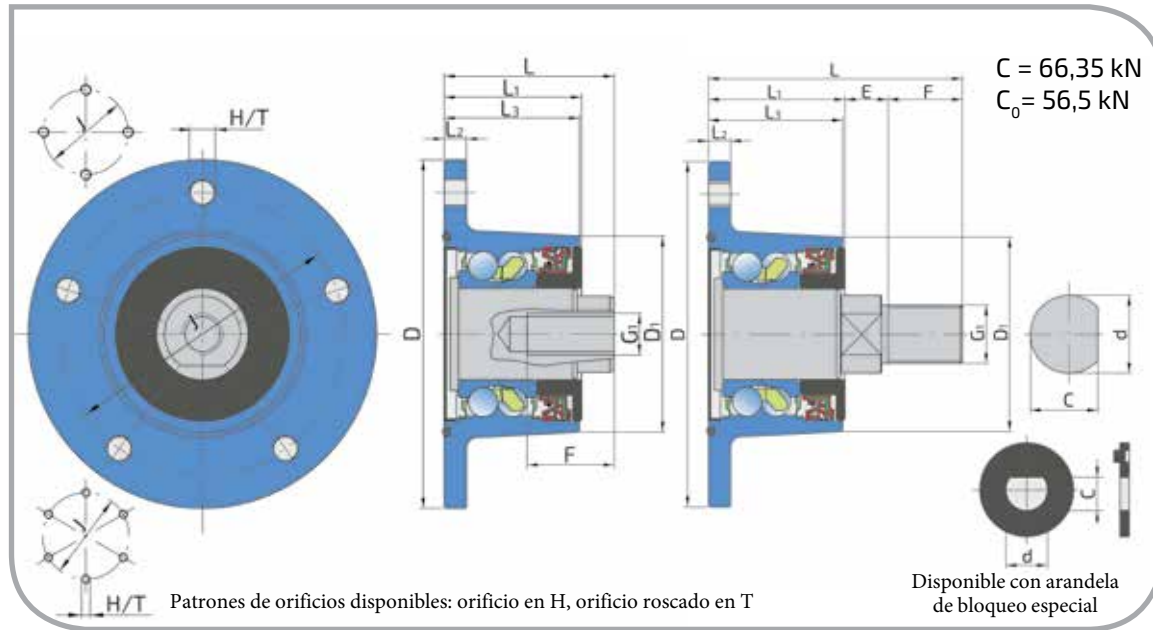

IL30-130/6T-M27

www.fkl-iberica.com

FKL

Dimensiones (mm)

Designación	J	H/T	d	C	M	MI	E	F	L	kg
IL60-130/6T-M27	130	6xM12x1,25	36	33,5	M27x2	-	21	33,5	117,5	4,4