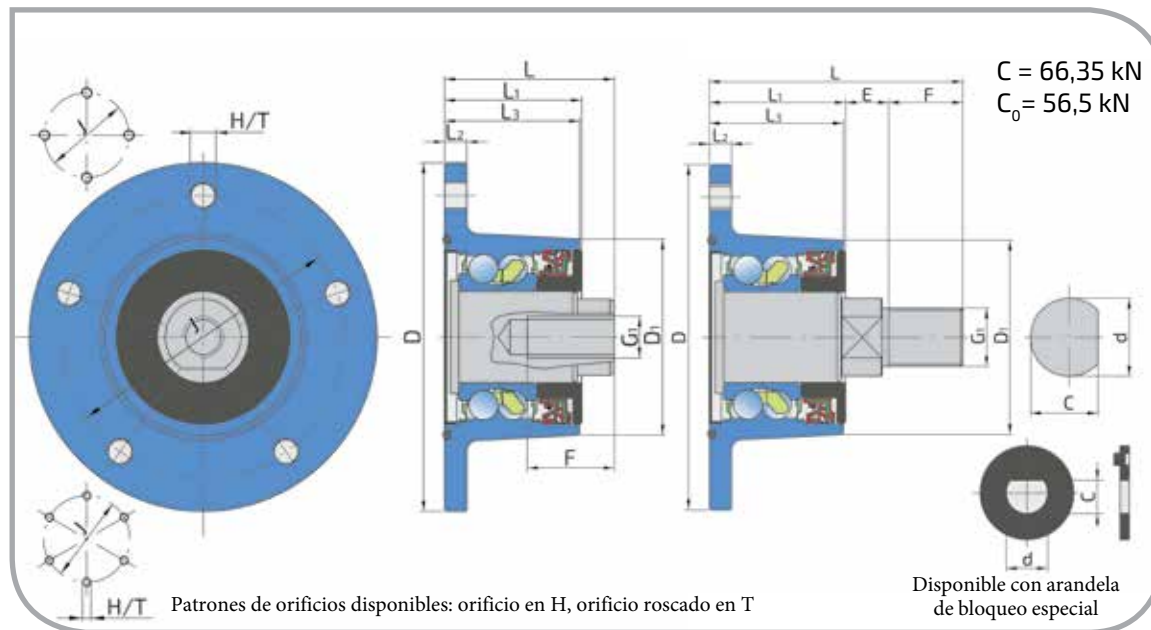

IL60-122/6H-M24

www.fkl-iberica.com

FKL

Dimensiones (mm)

Designación	J	H/T	d	C	M	MI	E	F	L	kg
IL60-122/6H-M24	122	6x12	35	32,5	M24x2	-	16,5	27	106,5	4,2