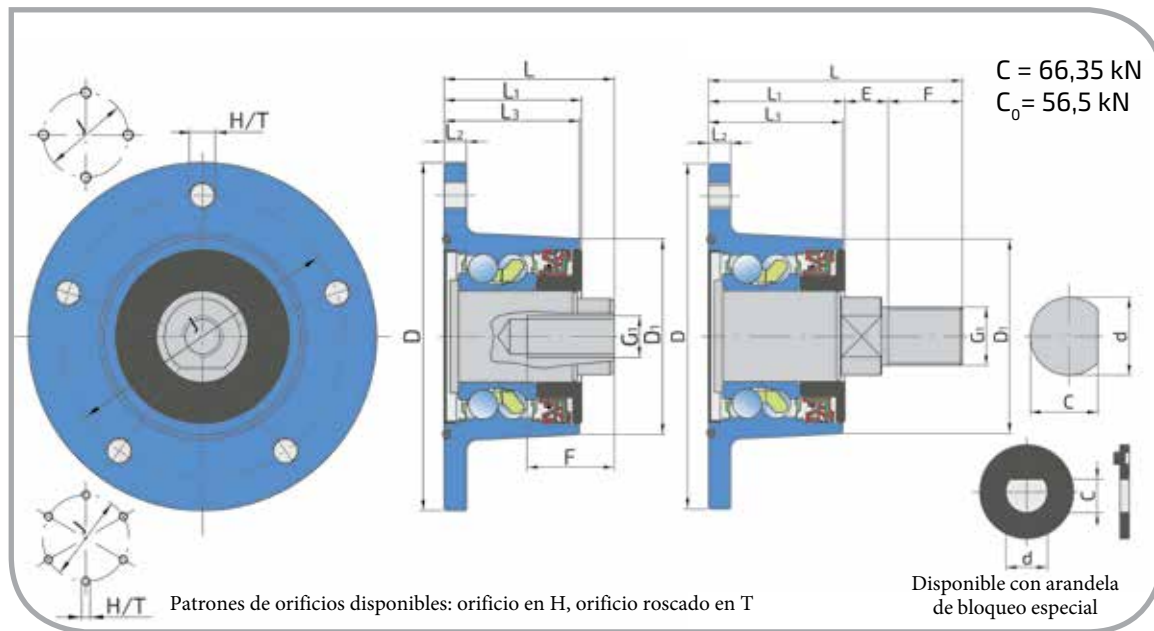

# IL60-120/4X12,5H-M20

www.fkl-iberica.com

## Dimensiones (mm)

Designación	J	H/T	d	C	M	MI	E	F	L	kg
IL60-120/4x12,5H-M20	120	4x12,5	34	31	-	M20	-	14	96	4,35