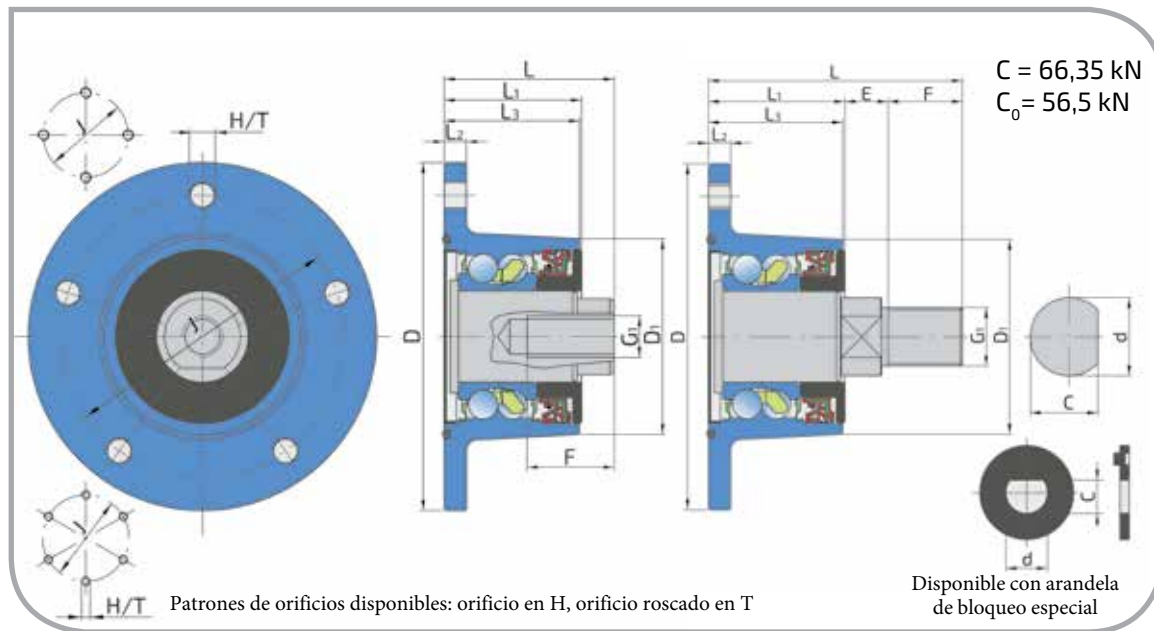

IL60-120/4H-M20

www.fkl-iberica.com

Dimensiones (mm)

Designación	J	H/T	d	C	M	MI	E	F	L	kg
IL60-120/4H-M20	120	4x11	34	31	-	M20	-	14	96	4,35