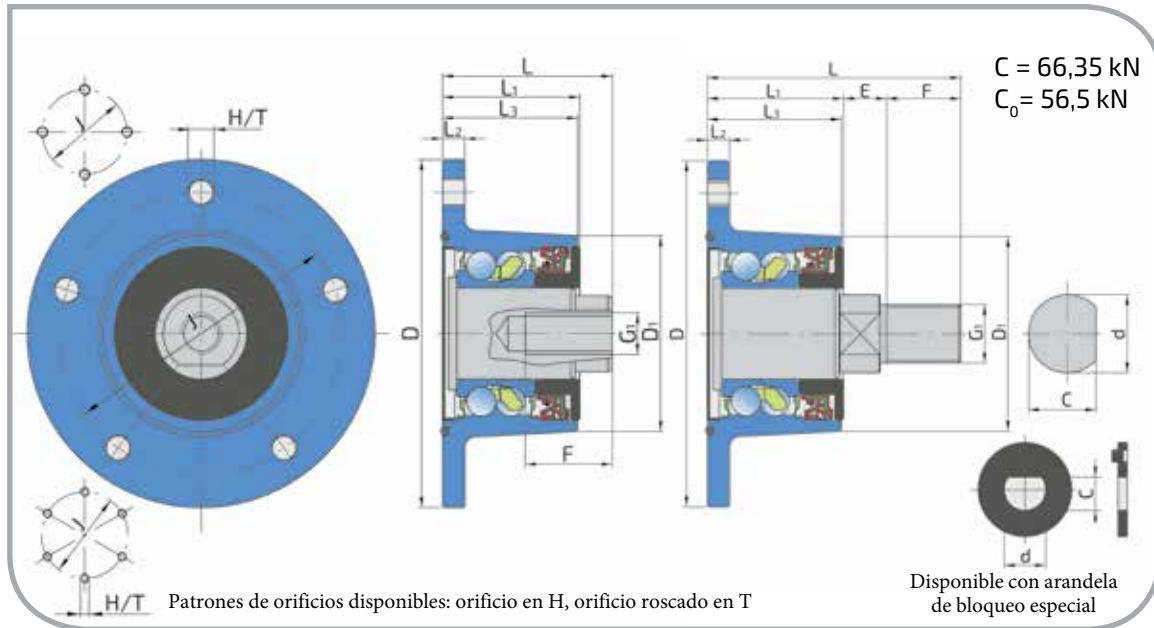

IL60-00-M20X1.5

www.fkl-iberica.com

Dimensiones (mm)

Designación	J	H/T	d	C	M	MI	E	F	L	kg
IL60-00-M20x1.5	-	without	31	34,9	-	M20x1,5	-	40	78	4,2