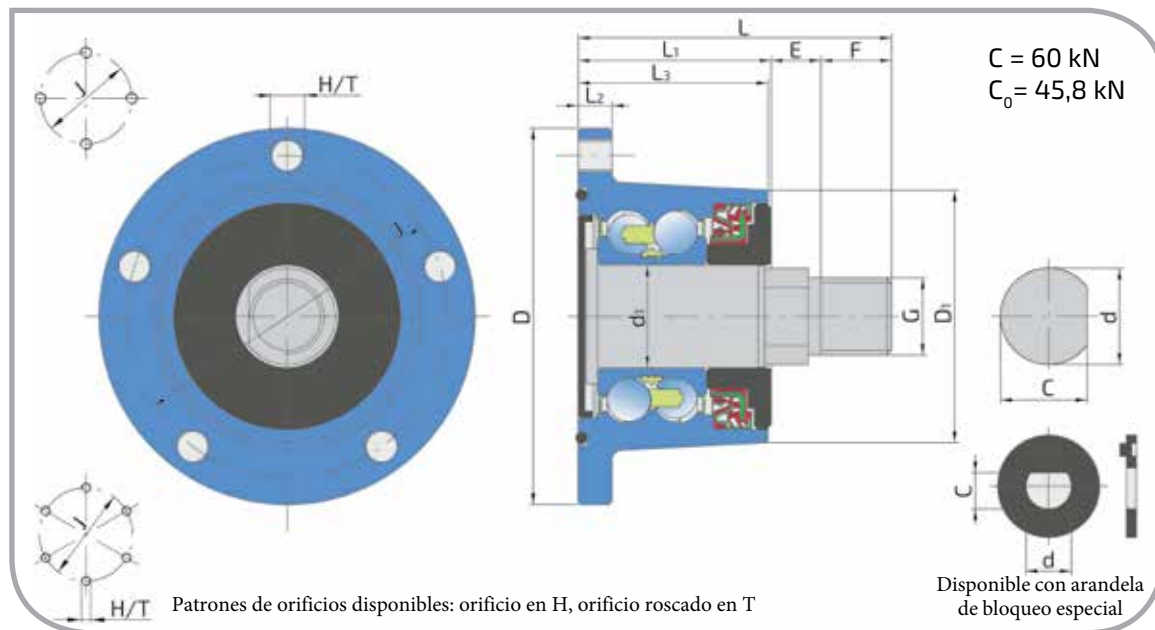

# IL50-98/6T-M24

www.fkl-iberica.com

**FKL**

## Dimensiones (mm)

Designación	J	D	D <sub>1</sub>	H/T	d	d <sub>1</sub>	G	C	L	L <sub>1</sub>	L <sub>2</sub>	L <sub>3</sub>	E	F	kg
IL50-98/6T-M24	98	117	78,5	6xM12x1,25	30	32	M24x2	27,5	106	60	10,5	59	17	29	2,55