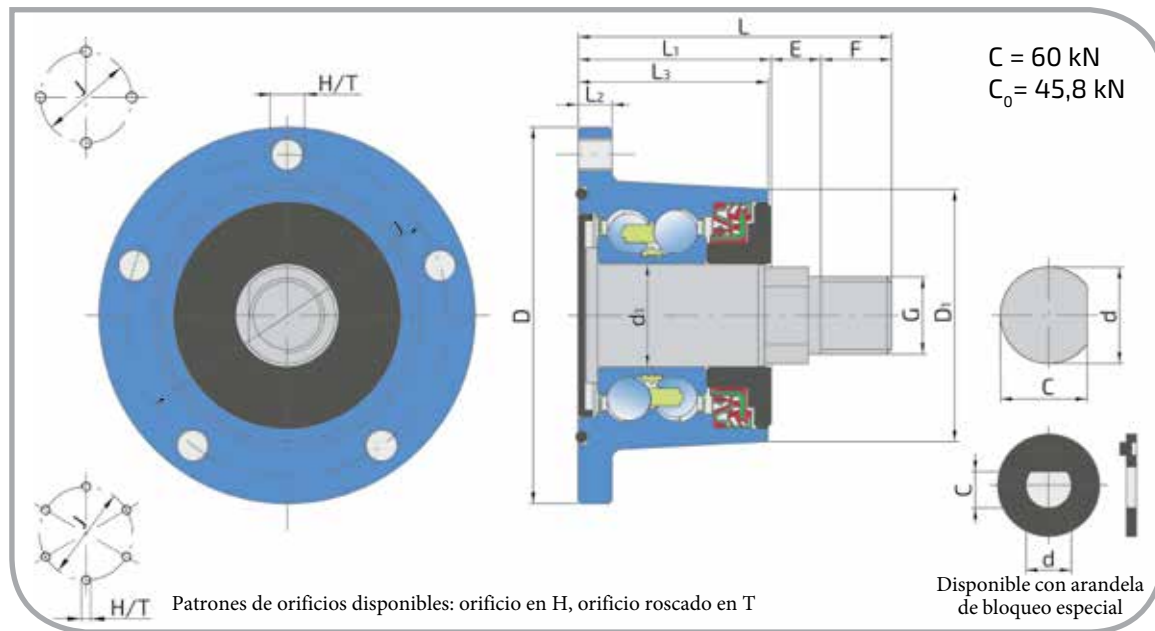

IL50-98/6T-M22

www.fkl-iberica.com

FKL

Dimensiones (mm)

Designación	J	D	D ₁	H/T	d	d ₁	G	C	L	L ₁	L ₂	L ₃	E	F	kg
IL50-98/6T-M22	98	117	78,5	6xM12x1,25	27,95	32	M22x1,5	25,4	102	60	10,5	59	17	25	2,5