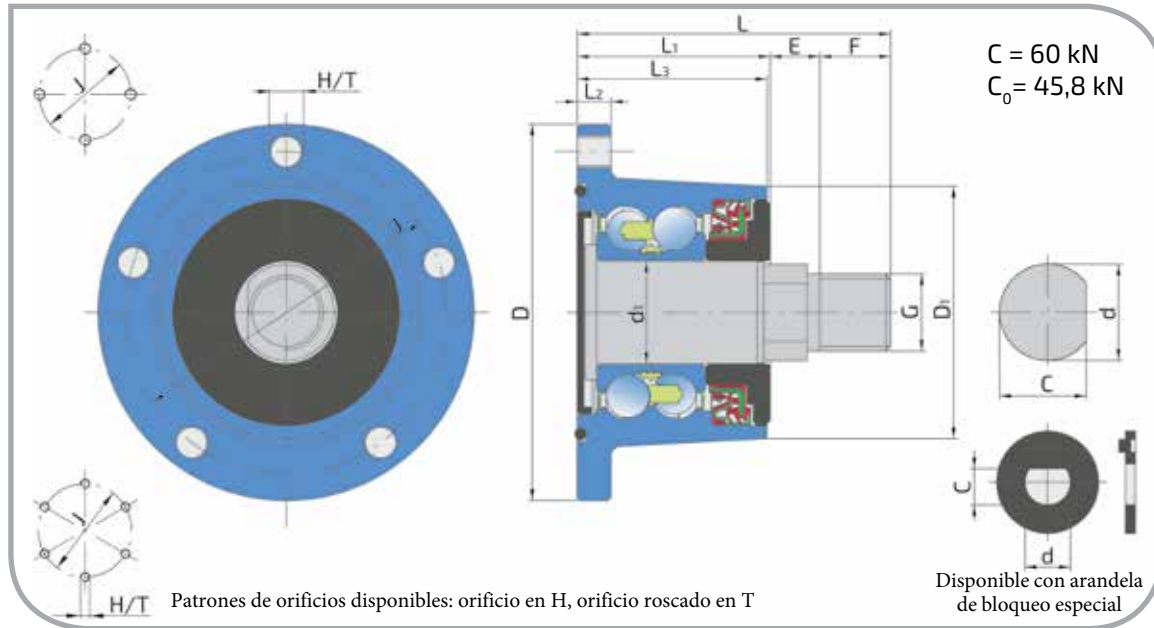

IL50-98/6T-M22-113

www.fkl-iberica.com

FKL

Dimensiones (mm)

Designación	J	D	D ₁	H/T	d	d ₁	G	C	L	L ₁	L ₂	L ₃	E	F	kg
IL50-98/6T-M22-113	98	117	78,5	6xM12x1,25	27,95	32	M22x1,5	25,4	113	60	10,5	59	28	25	2,54