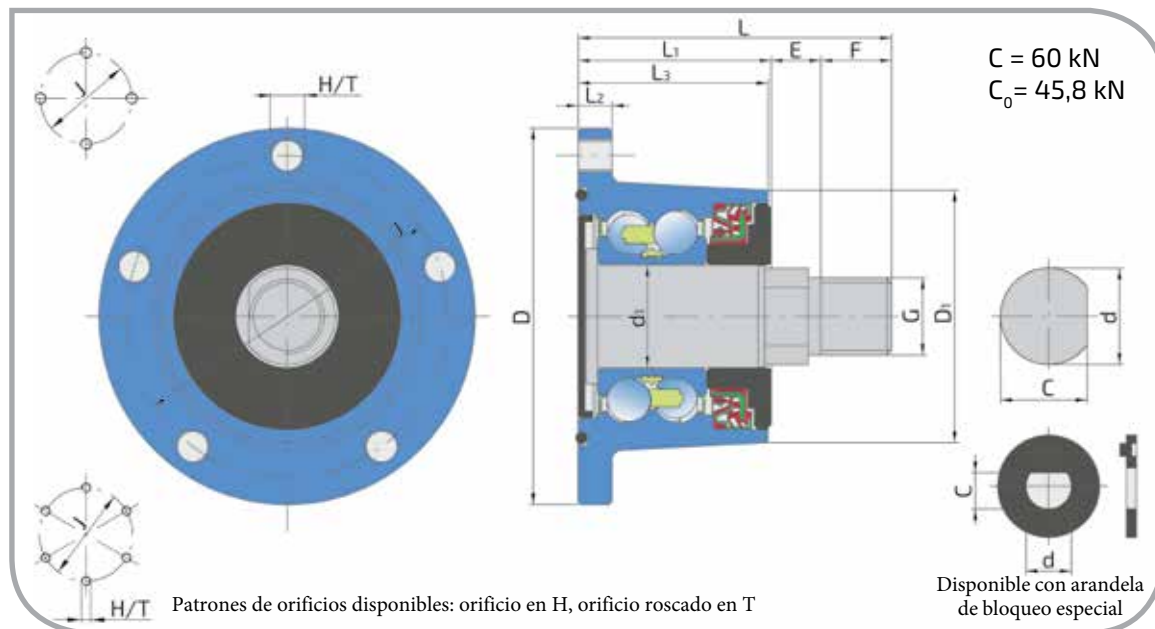

# IL50-98/5T-M24

www.fkl-iberica.com

**FKL**

## Dimensiones (mm)

Designación	J	D	D <sub>1</sub>	H/T	d	d <sub>1</sub>	G	C	L	L <sub>1</sub>	L <sub>2</sub>	L <sub>3</sub>	E	F	kg
IL50-98/5T-M24	98	117	78,5	5xM12x1,25	30	32	M24x2	27,5	106	60	10,5	59	17	29	2,55