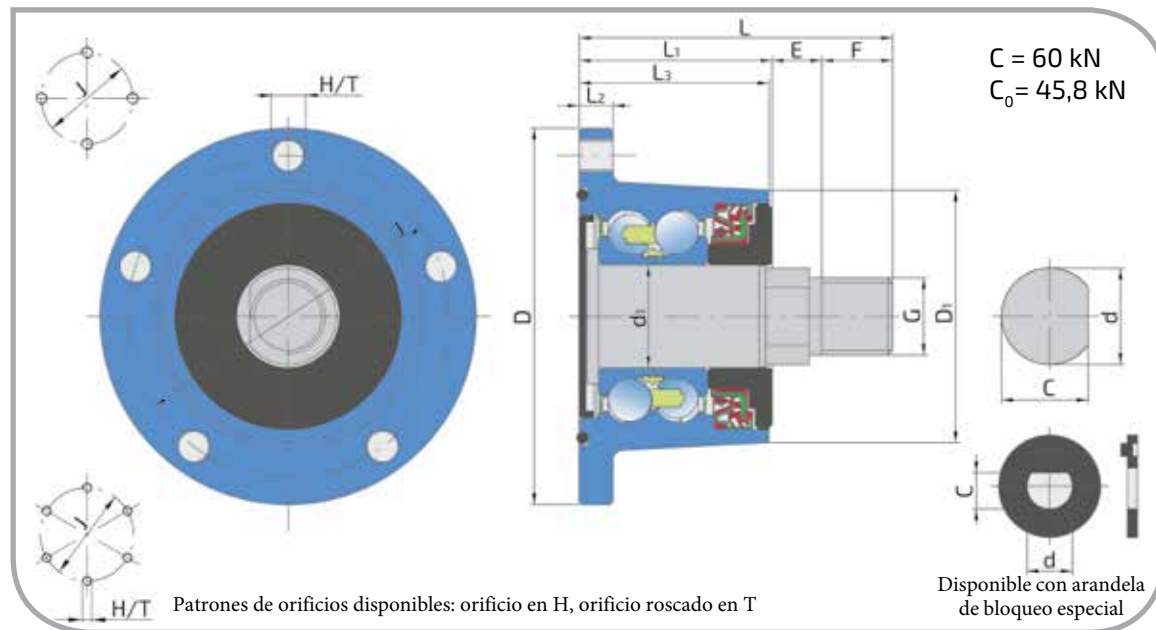

# IL50-98/5T-M22

www.fkl-iberica.com

**FKL**

## Dimensiones (mm)

Designación	J	D	$D_1$	H/T	d	$d_1$	G	C	L	$L_1$	$L_2$	$L_3$	E	F	kg
IL50-98/5T-M22	98	117	78,5	5xM12x1,25	27,95	32	M22x1,5	25,4	102	60	10,5	59	17	25	2,5