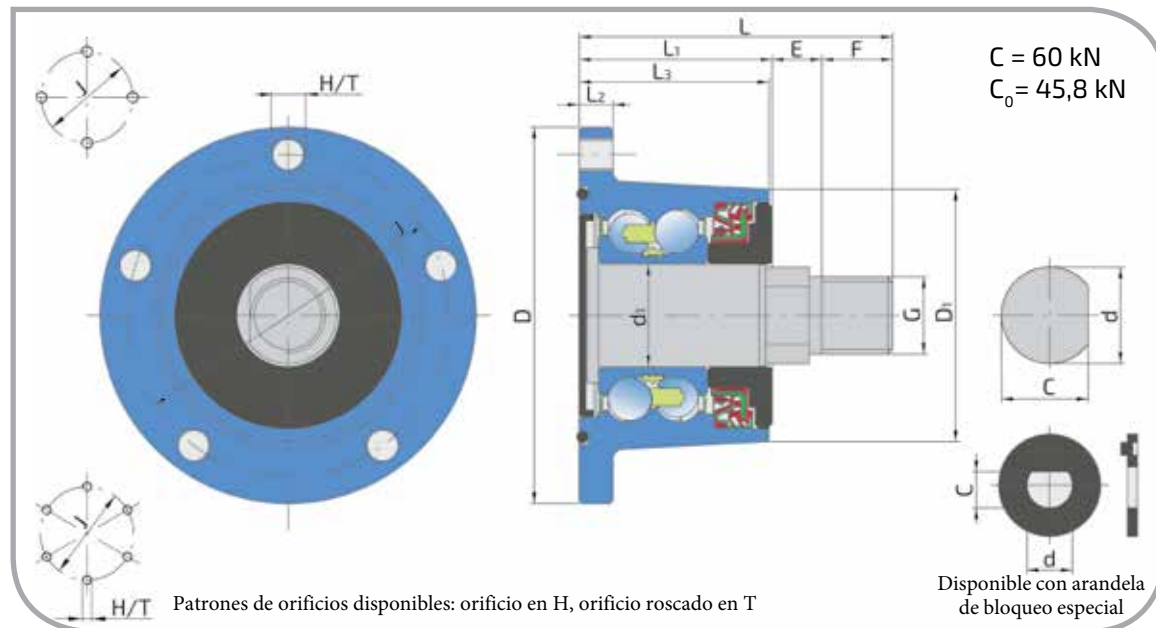

IL50-98/4T-M24

www.fkl-iberica.com

FKL

Dimensiones (mm)

Designación	J	D	D ₁	H/T	d	d ₁	G	C	L	L ₁	L ₂	L ₃	E	F	kg
IL50-98/4T-M24	98	117	78,5	4xM12x1,25	30	32	M24x2	27,5	106	60	10,5	59	17	29	2,55