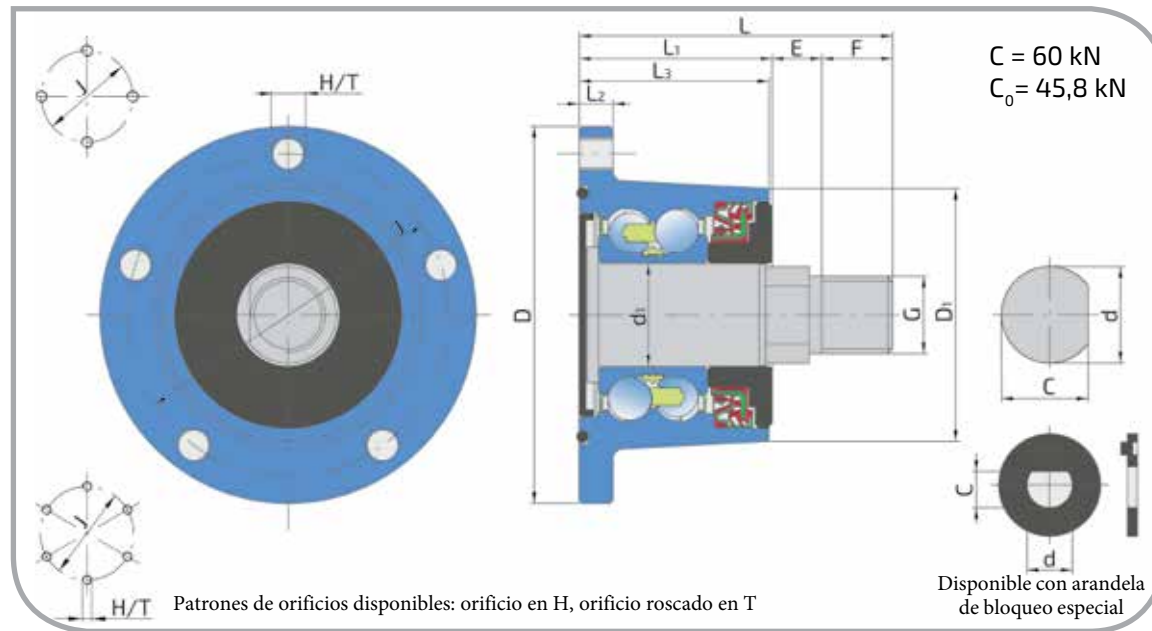

# IL50-98/4T-M22

**FKL**

**Comparativa**

IL50-98/4T-M22

GASPARDO F06160015

KOCKERLING 9109741

www.fkl-iberica.com

## Dimensiones (mm)

Designación	J	D	D <sub>1</sub>	H/T	d	d <sub>1</sub>	G	C	L	L <sub>1</sub>	L <sub>2</sub>	L <sub>3</sub>	E	F	kg
IL50-98/4T-M22	98	117	78,5	4xM12x1,25	27,95	32	M22x1,5	25,4	102	60	10,5	59	17	25	2,5