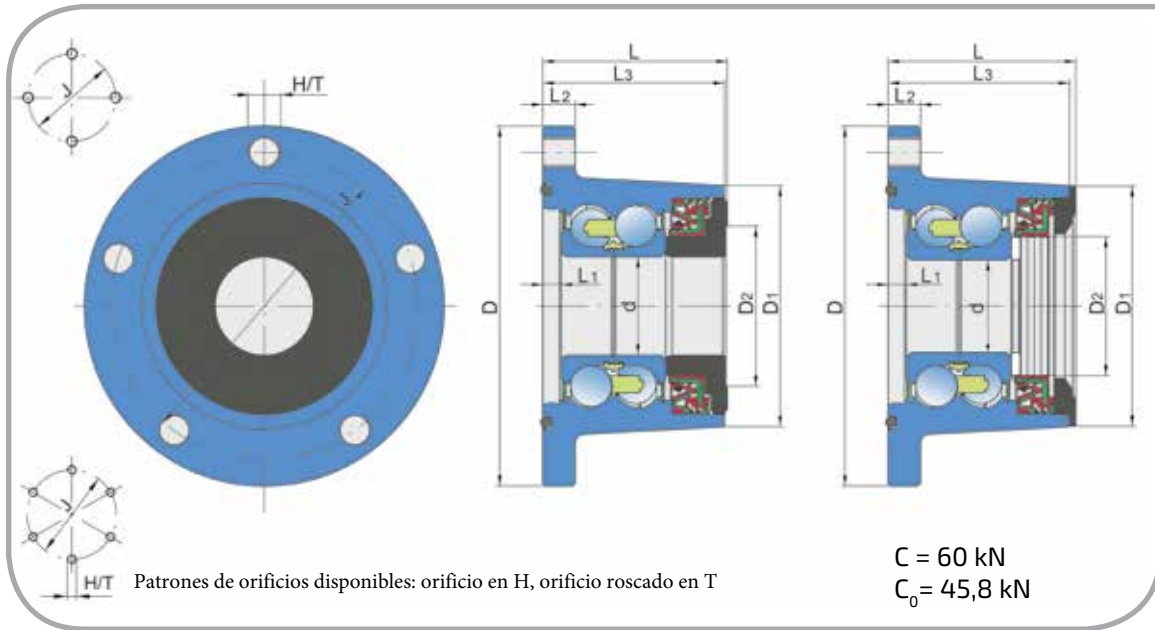

IL50-98/4T-B30-J

www.fkl-iberica.com

FKL

Dimensiones (mm)

Designación	J	D	D ₁	D ₂	H/T	d	L	L ₁	L ₂	L ₃	kg
IL50-98/4T-B30-J	98	117	78,5	45	4xM12x1,25	30	61	6	10,5	59	1,6