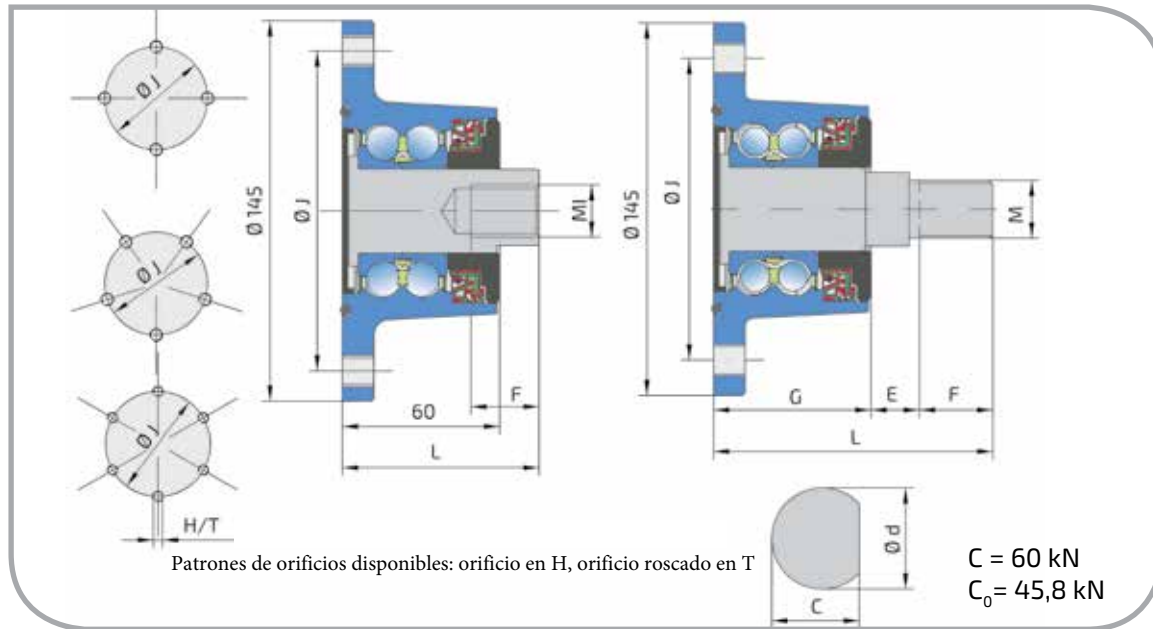

IL50-122/6T-M20X1,5

www.fkl-iberica.com

FKL

Dimensiones (mm)

Designación	J	H/T	d	C	M	M1	E	F	G	L	kg
IL50-122/6T-M20x1,5	122	M12x1,25	31,3	29	-	M20x1,5	-	26	-	75	3