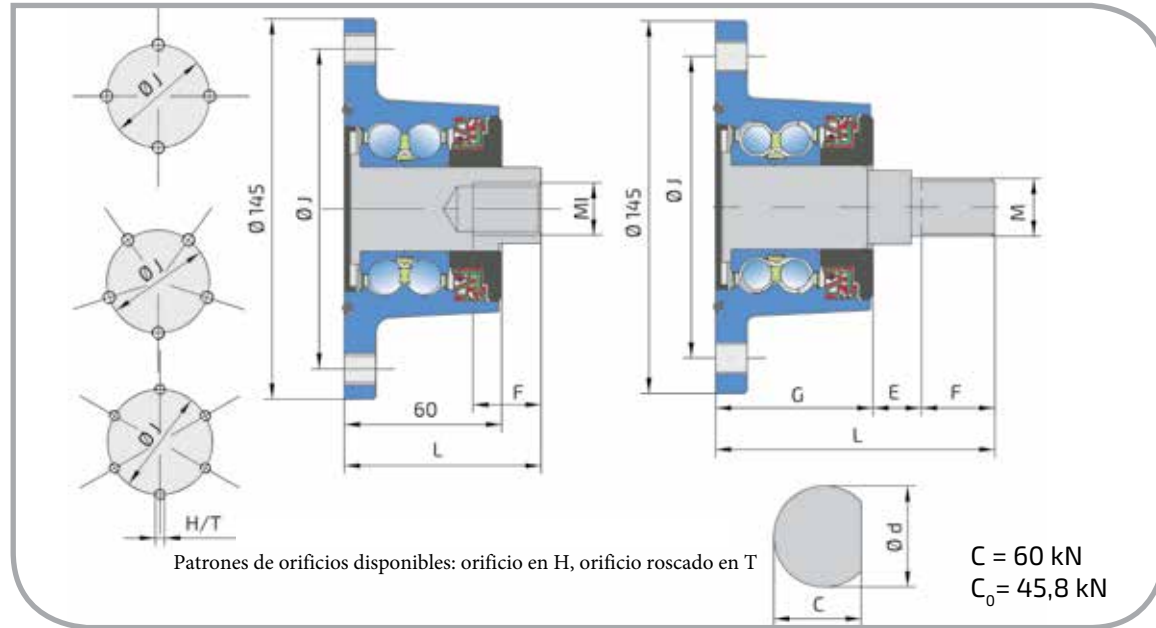

IL50-115/5H-M22X1,5

www.fkl-iberica.com

Dimensiones (mm)

Designación	J	H/T	d	C	M	MI	E	F	G	L	kg
IL50-115/5H-M22x1,5	115	5x13	28	25,5	M22x1,5	-	28	18	60	106	3,2