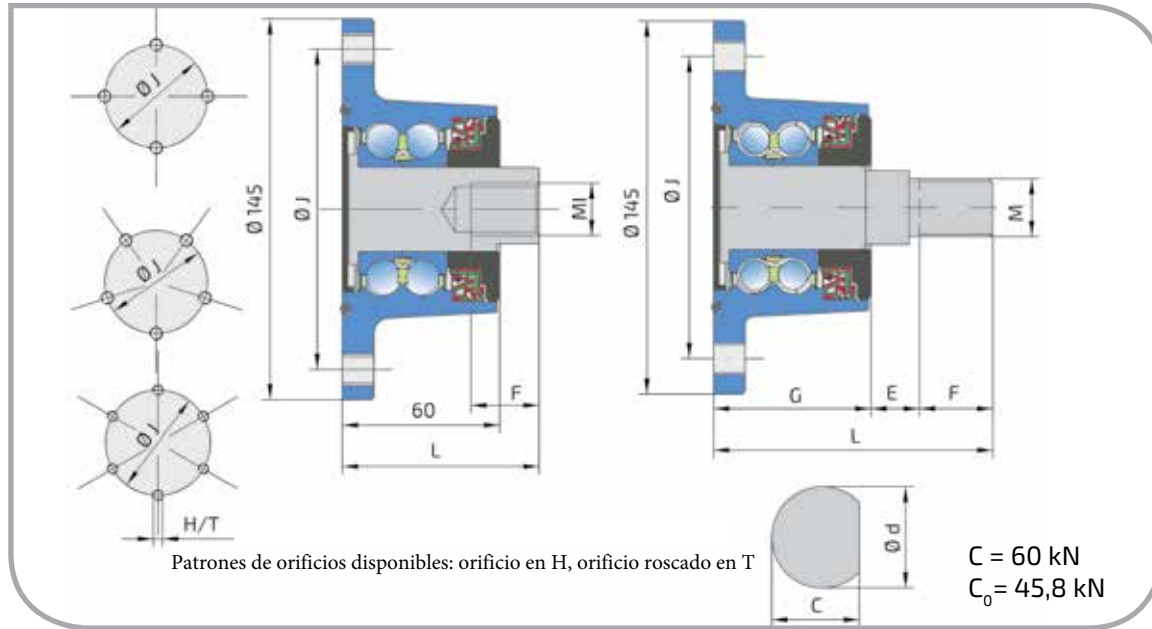

# IL50-112/5T-M24X2

www.fkl-iberica.com

**FKL**

## Dimensiones (mm)

Designación	J	H/T	d	C	M	MI	E	F	G	L	kg
IL50-112/5T-M24x2	112	5xM12x1,5	30	28	M24x2	-	21	25	60	106	3,2