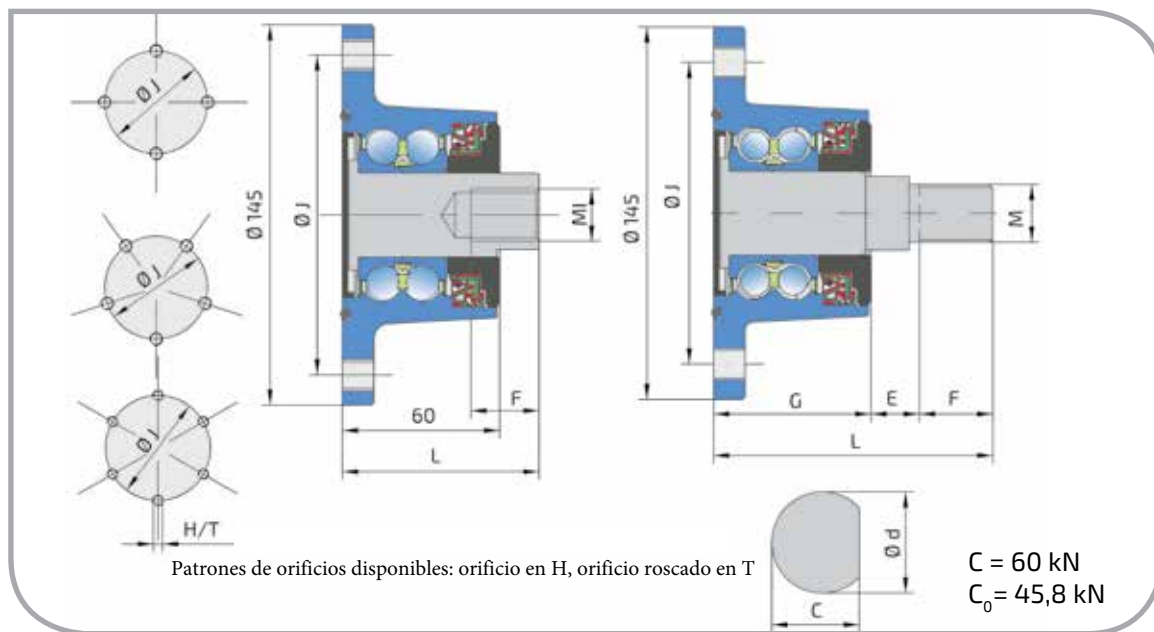

IL50-110/4H-M24X1,5

Dimensiones (mm)

Designación	J	H/T	d	C	M	MI	E	F	G	L	kg
IL50-110/4H-M24x1,5	110	4x13	24	22,5	M24x1,5	-	35	20	74	129	3,4