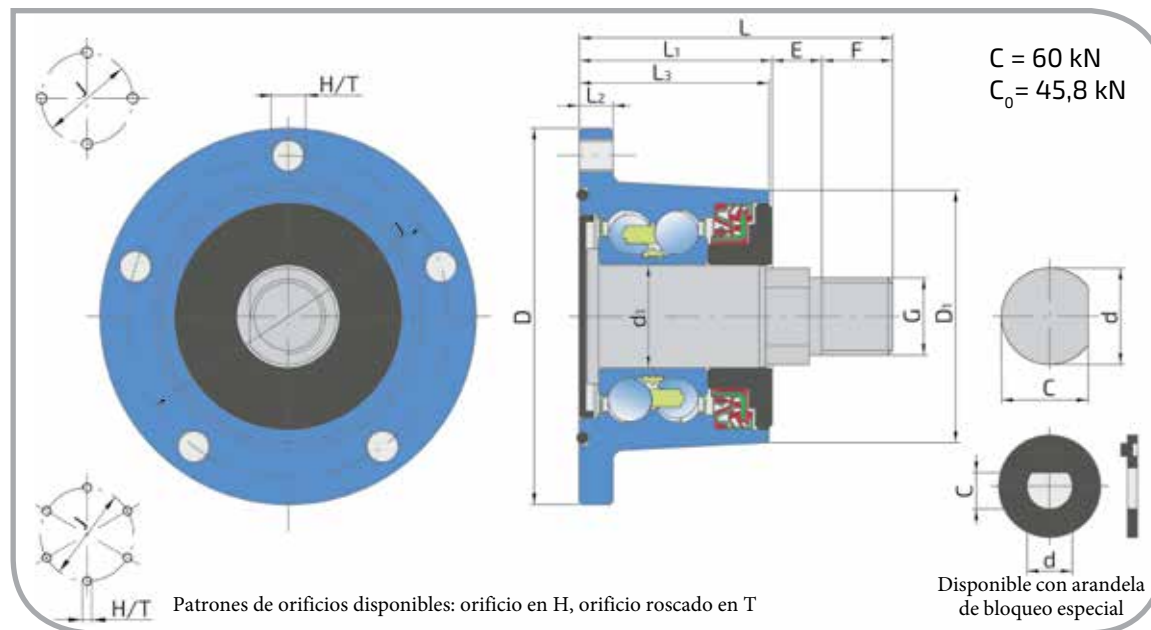

IL50-100/6T-M24

FKL

Comparativa

IL50-100/6T-M24-R	LEMKEN	5554512; 55510012
IL50-100/6T-M24-L	LEMKEN	5554513; 55510013

www.fkl-iberica.com

FKL

Dimensiones (mm)

Designación	J	D	D ₁	H/T	d	d ₁	G	C	L	L ₁	L ₂	L ₃	E	F	kg
IL50-100/6T-M24-R	100	117	78,5	6xM10x1,25	30	32	M24x1,5	27	97,5	60	10,5	59	15,5	22	2,65
IL50-100/6T-M24-L	100	117	78,5	6xM10x1,25	30	32	M24x1,5-Left	27	97,5	60	10,5	59	15,5	22	2,65