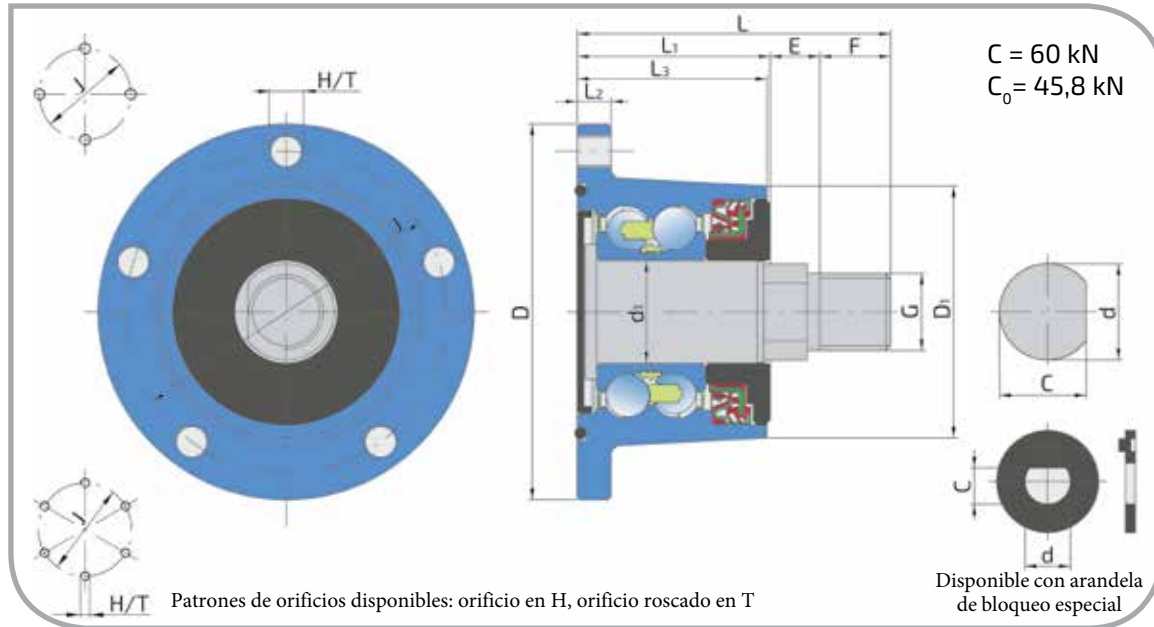

# IL50-100/4T-1"

www.fkl-iberica.com

**FKL**

## Dimensiones (mm)

Designación	J	D	D <sub>1</sub>	H/T	d	d <sub>1</sub>	G	C	L	L <sub>1</sub>	L <sub>2</sub>	L <sub>3</sub>	E	F	kg
IL50-100/4T-1"	100	117	78,5	4xM12x1,25	30	32	1" SAE14h	27,5	125	60	10,5	59	36	29	2,65