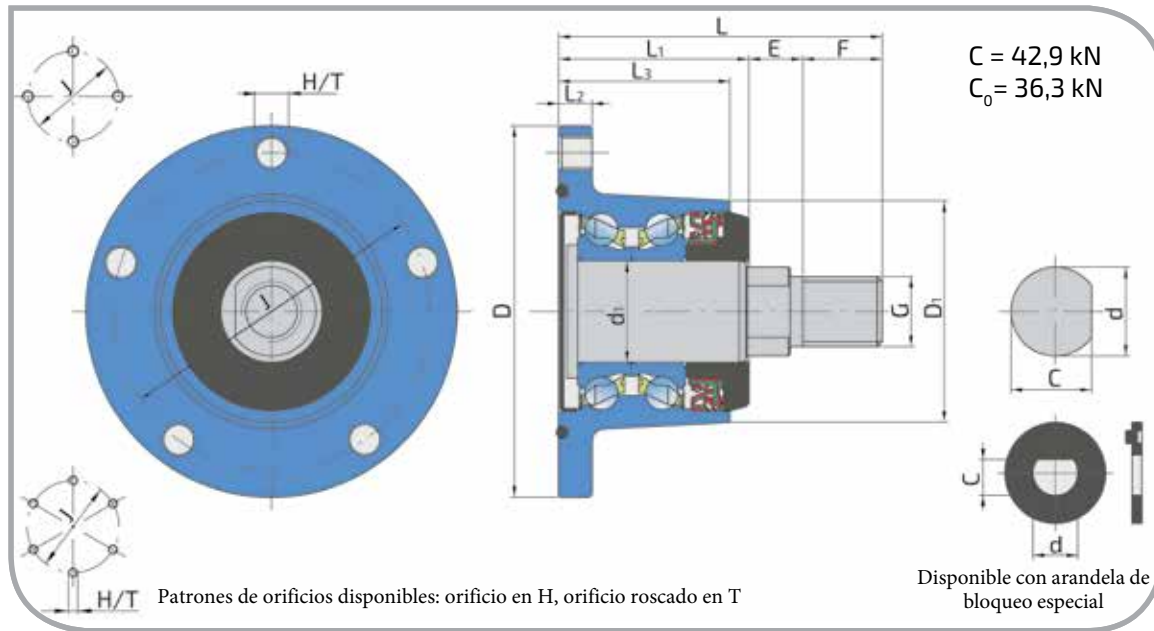

# IL40-98/6T-M24

www.fkl-iberica.com

**FKL**

## Dimensiones (mm)

Designación	J	D	D <sub>1</sub>	H/T	d	d <sub>1</sub>	G	C	L	L <sub>1</sub>	L <sub>2</sub>	L <sub>3</sub>	E	F	kg
IL40-98/6T-M24	98	117	78,5	6xM12x1,25	30	32	M24x2	27,5	106	60	10,5	59	17	29	2,55