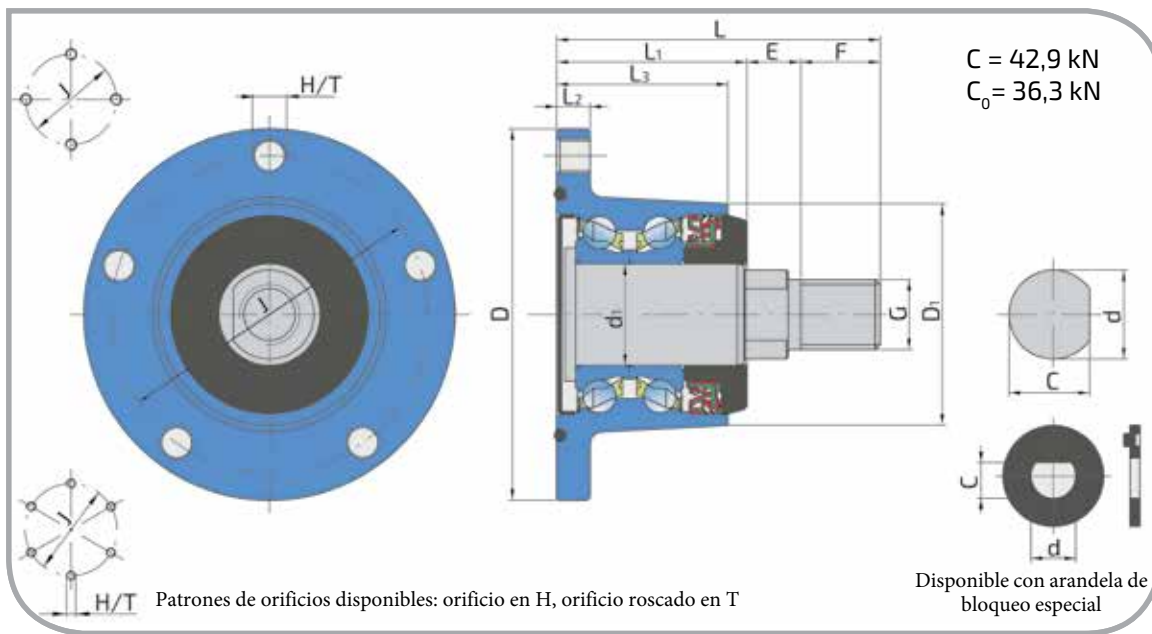

IL40-98/6T-M22

www.fkl-iberica.com

FKL

Dimensiones (mm)

Designación	J	D	D ₁	H/T	d	d ₁	G	C	L	L ₁	L ₂	L ₃	E	F	kg
IL40-98/6T-M22	98	117	70	6xM12x1,25	27,95	32	M22x1,5	25,4	102	60	10,5	54	17	25	2