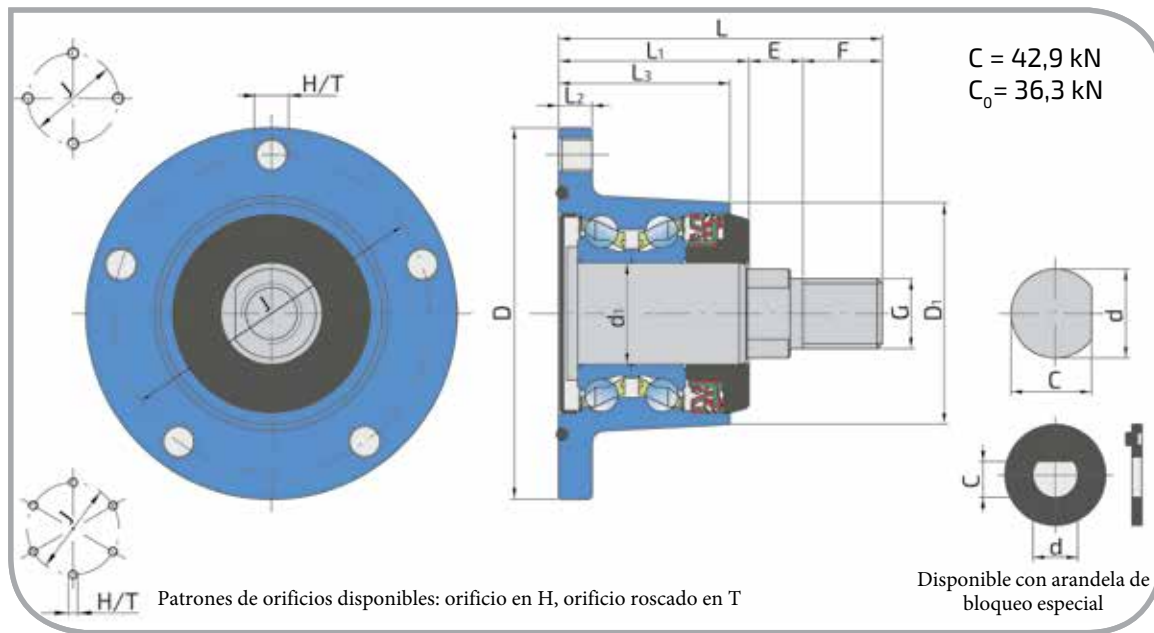

# IL40-98/5T-M24

www.fkl-iberica.com

**FKL**

## Dimensiones (mm)

Designación	J	D	D <sub>1</sub>	H/T	d	d <sub>1</sub>	G	C	L	L <sub>1</sub>	L <sub>2</sub>	L <sub>3</sub>	E	F	kg
IL40-98/5T-M24	98	117	78,5	5xM12x1,25	30	32	M24x2	27,5	106	60	10,5	59	17	29	2,55