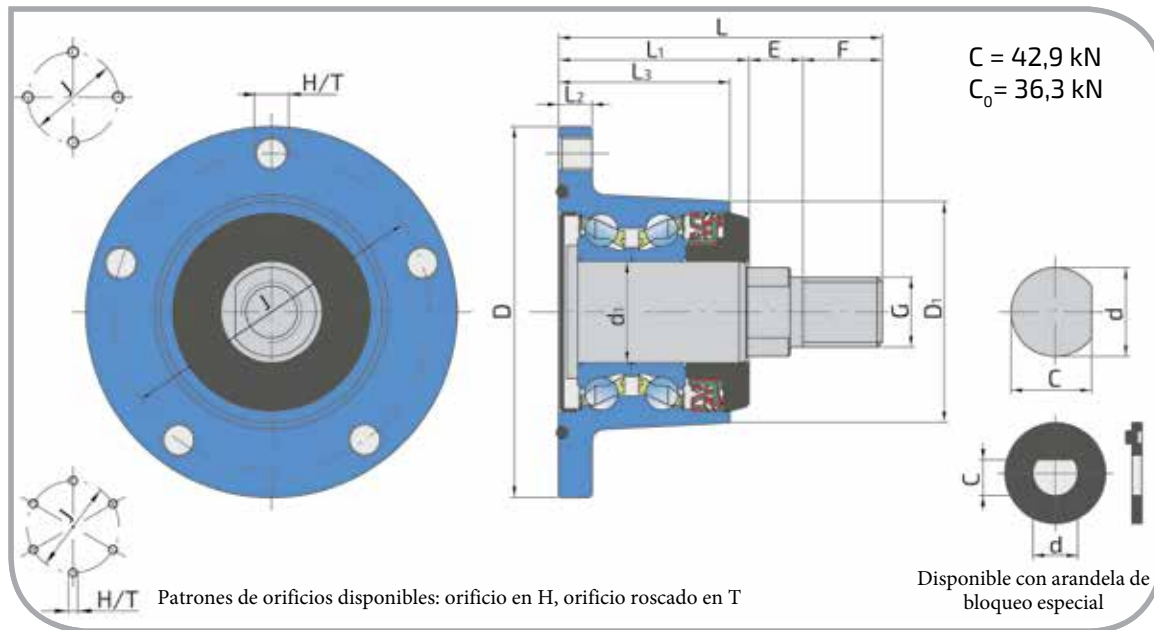

IL40-98/4T-M24

www.fkl-iberica.com

FKL

Dimensiones (mm)

Designación	J	D	D ₁	H/T	d	d ₁	G	C	L	L ₁	L ₂	L ₃	E	F	kg
IL40-98/4T-M24	98	117	78,5	4xM12x1,25	30	32	M24x2	27,5	106	60	10,5	54	17	25	2,55