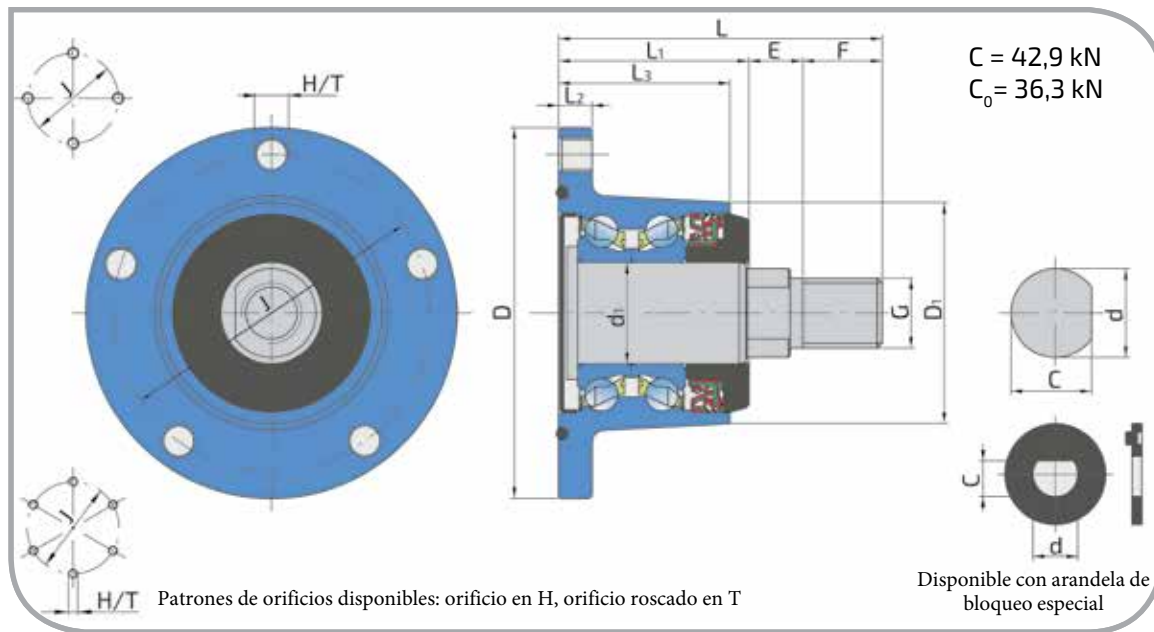

IL40-98/4T-M22

www.fkl-iberica.com

Dimensiones (mm)

Designación	J	D	D ₁	H/T	d	d ₁	G	C	L	L ₁	L ₂	L ₃	E	F	kg
IL40-98/4T-M22	98	117	70	4xM12x1,25	27,95	32	M22x1,5	25,4	102	60	10,5	54	17	25	2